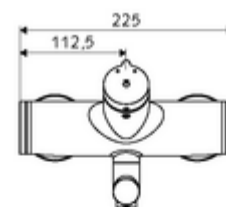

número de artículo: 01 651 06 99

Grifería de lavabo adosada VITUS VW-SC-M

Activación manual con proceso de cierre automático. Ajuste sencillo del tiempo de descarga.

Consta de

- Grifería de lavabo temporizada y adosada
 - Botón temporizado SC-M
 - Válvula para realizar la desinfección térmica manual (de acuerdo a DVGW W 551)
 - Cartucho temporizado SC II con limitador de agua caliente
 - 2 válvulas antirretorno (EN 1717: EB)
 - Salida orientable (bloqueable) con aireador
- 2 conexiones en S y embellecedores (de profundidad ajustable)

Características técnicas

- duración: 2 - 15 s ajustable (7 s Ajustado de fábrica)
- Caudal: máx. 5 l/min independiente de la presión
- Presión del caudal: 1,0 - 5,0 bar
- Temperatura de funcionamiento máx.: 70 °C (80 °C para desinfección térmica)
- Material: Salida Latón de acuerdo a la normativa de agua potable alemana; Carcasa Latón de acuerdo a la normativa de agua potable alemana
- Acabado: Cromo
- Proyección a la mitad del regulador de caudal: 210 mm
- Conexión: 2x DN 15 G 1/2 RE
- Certificación: PA-IX 38237/IO, Belgaqua
- Clase de ruido: I
- Clase de caudal: O

Datos de suministro

- Peso: 4,59 kg/Unidad
- Unidades de embalaje: 1

Artículos relacionados recomendados

Conjunto de conexión en S con válvula de cierre	Artículo No.: 23 775 00 99
Válvula de desagüe de lavabo OPEN	Artículo No.: 02 002 06 99 o
Válvula de desagüe de lavabo PUSH OPEN	Artículo No.: 02 000 06 99 o