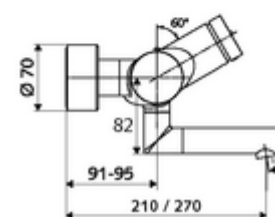

Volumen de suministro

- Grifería de lavabo temporizada y adosada
 - Botón temporizado SC
 - ThermoProtect termostato según EN 1111, posibilidad de bloquear la temperatura a 38 °C, protección antiescaldamiento en caso de fallo del suministro de agua fría
 - Válvula para realizar la desinfección térmica manual (de acuerdo a DVGW W 551)
 - Cartucho temporizado SC II
 - 2 válvulas antirretorno (EN 1717: EB)
 - Salida orientable (bloqueable) con aireador
- 2 conexiones en S y embellecedores (de profundidad ajustable)

Datos técnicos

- duración: 2 - 15 s ajustable (7 s Ajustado de fábrica)
- SCHELL Número de artículo: 024790699: máx. 5 l/min independiente de la presión
- Presión del caudal: 1,0 - 5,0 bar
- Temperatura de funcionamiento máx.: 70 °C (80 °C para desinfección térmica)
- Conexión: 2x DN 15 G 1/2 RE
- Material: Salida Latón de acuerdo a la normativa de agua potable alemana; Carcasa Latón de acuerdo a la normativa de agua potable alemana
- Acabado: Cromo
- Proyección a la mitad del regulador de caudal: 210 mm
- Certificados: PA-IX 38234/IO, Belgaqua
- Clase de ruido: I
- Clase de caudal: O

Datos de suministro

- Peso: 4,91 kg/Unidad
- Unidades de embalaje: 1

Artículos relacionados recomendados

Conjunto de conexión en S con válvula de cierre	Artículo No.: 23 775 00 99
Válvula de desagüe de lavabo OPEN	Artículo No.: 02 002 06 99 o
Válvula de desagüe de lavabo PUSH OPEN	Artículo No.: 02 000 06 99 o