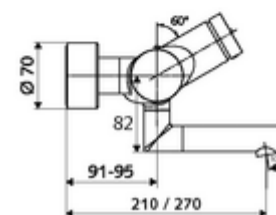

Volumen de suministro

- Grifería de lavabo temporizada y adosada
 - Botón temporizado SC
 - 2 válvulas antirretorno (EN 1717: EB)
 - Cartucho temporizado SC II
 - Salida orientable (bloqueable) con aireador
 - Válvula para realizar la desinfección térmica manual (de acuerdo a DVGW W 551)
 - ThermoProtect termostato según EN 1111, posibilidad de bloquear la temperatura a 38 °C, protección antiescaldamiento en caso de fallo del suministro de agua fría
- 2 conexiones en S y embellecedores (de profundidad ajustable)

Datos técnicos

- duración: 2 - 15 s ajustable (7 s Ajustado de fábrica)
- Caudal: máx. 5 l/min independiente de la presión
- Presión del caudal: 1,0 - 5,0 bar
- Temperatura de funcionamiento máx.: 70 °C (80 °C para desinfección térmica)
- Conexión: 2x DN 15 G 1/2 RE
- Material: Salida Latón de acuerdo a la normativa de agua potable alemana, Carcasa Latón de acuerdo a la normativa de agua potable alemana
- Acabado: Cromo
- Proyección a la mitad del regulador de caudal: 210 mm
- Certificados: PA-IX 38234/IO, Belgaqua
- Clase de ruido: I
- Clase de caudal: O

Datos de suministro

- Peso: 4,91 kg/Unidad
- Unidades de embalaje: 1

Artículos relacionados recomendados

Válvula de desagüe de lavabo OPEN

Válvula de desagüe de lavabo PUSH OPEN

Artículo No.: 23 775 00 99

Artículo No.: 02 002 06 99 o