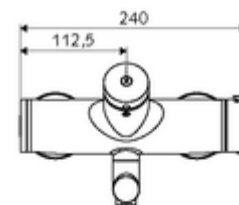

Datos técnicos

- duración: 2 - 15 s ajustable (7 s Ajustado de fábrica)
- SCHELL Número de artículo: 024790699: máx. 5 l/min independiente de la presión
- Presión del caudal: 1,0 - 5,0 bar
- Temperatura de funcionamiento máx.: 70 °C (80 °C para desinfección térmica)
- Conexión: 2x DN 15 G 1/2 RE
- Material: Salida Latón de acuerdo a la normativa de agua potable alemana; Carcasa Latón de acuerdo a la normativa de agua potable alemana
- Acabado: Cromo
- Proyección a la mitad del regulador de caudal: 210 mm
- Certificados: PA-IX 38234/IO, Belgaqua
- Clase de ruido: I
- Clase de caudal: O

Datos de suministro

- Peso: 4,91 kg/Unidad
- Unidades de embalaje: 1

Artículos relacionados recomendados

Conjunto de conexión en S con válvula de cierre	Artículo No.: 23 775 00 99
Válvula de desagüe de lavabo OPEN	Artículo No.: 02 002 06 99 o
Válvula de desagüe de lavabo PUSH OPEN	Artículo No.: 02 000 06 99 o