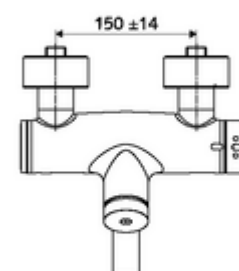

Volumen de suministro

- Grifería de lavabo temporizada y adosada
 - Botón temporizado SC
 - ThermoProtect termostato según EN 1111, posibilidad de bloquear la temperatura a 38 °C, protección antiescaldamiento en caso de fallo del suministro de agua fría
 - Válvula para realizar la desinfección térmica manual (de acuerdo a DVGW W 551)
 - Cartucho temporizado SC II
 - 2 válvulas antirretorno (EN 1717: EB)
 - Salida orientable (bloqueable) con aireador
- 2 conexiones en S y embellecedores (de profundidad ajustable)

Datos técnicos

- duración: 2 - 15 s ajustable (7 s Ajustado de fábrica)
- SCHELL Número de artículo: 024790699: máx. 5 l/min independiente de la presión
- Presión del caudal: 1,0 - 5,0 bar
- Temperatura de funcionamiento máx.: 70 °C (80 °C para desinfección térmica)
- Conexión: 2x DN 15 G 1/2 RE
- Material: Salida Latón de acuerdo a la normativa de agua potable alemana; Carcasa Latón de acuerdo a la normativa de agua potable alemana
- Acabado: Cromo
- Proyección a la mitad del regulador de caudal: 210 mm
- Certificados: PA-IX 38234/IO, Belgaqua
- Clase de ruido: I
- Clase de caudal: O

Datos de suministro

- Peso: 4,91 kg/Unidad
- Unidades de embalaje: 1

Artículos relacionados recomendados

Conjunto de conexión en S con válvula de cierre	Artículo No.: 23 775 00 99
Válvula de desagüe de lavabo OPEN	Artículo No.: 02 002 06 99 o
Válvula de desagüe de lavabo PUSH OPEN	Artículo No.: 02 000 06 99 o