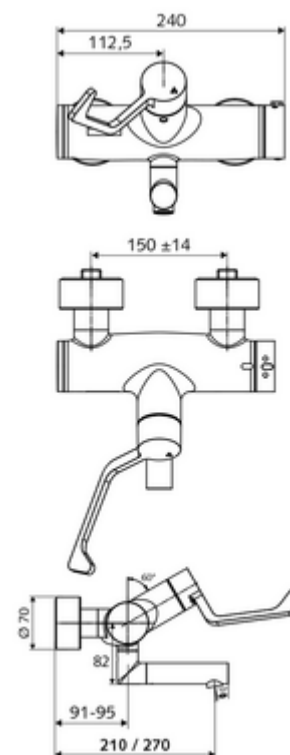

número de artículo: 01 637 06 99

Grifería de lavabo adosada VITUS VW-AH-T Agua mezclada, termostato ThermoProtect

Accionamiento manual abierto/cerrado con maneta gerontológica.

Volumen de suministro

- Grifería de lavabo adosada abierta/cerrada
 - Maneta gerontológica ergonómica 153 mm
 - Cartucho cerámico abierto / cerrado
 - 2 válvulas antirretorno (EN 1717: EB)
 - Salida orientable (bloqueable)
 - ThermoProtect termostato según EN 1111, posibilidad de bloquear la temperatura a 38 °C, protección antiescaldamiento en caso de fallo del suministro de agua fría
 - Aireador con bajo contenido en aerosol (chorro laminar)
- 2 conexiones en S y embellecedores (de profundidad ajustable)

Datos técnicos

- Presión del caudal: 1,0 - 5,0 bar
- Temperatura de funcionamiento máx.: 70 °C (80 °C para desinfección térmica)
- Conexión: 2x DN 15 G 1/2 RE
- Material: Salida Latón de acuerdo a la normativa de agua potable alemana, Funcionamiento Latón, Carcasa Latón de acuerdo a la normativa de agua potable alemana
- Acabado: Cromo
- Proyección a la mitad del regulador de caudal: 270 mm
- Certificados: PA-IX 38236/IO, Belgaqua
- Clase de ruido: I
- Clase de caudal: O

Datos de suministro

- Peso: 5,25 kg/Unidad
- Unidades de embalaje: 1

Artículos relacionados recomendados

Conjunto de conexión en S con válvula de cierre	Artículo No.: 23 775 00 99
Válvula de desagüe de lavabo OPEN	Artículo No.: 02 002 06 99 o
Válvula de desagüe de lavabo PUSH OPEN	Artículo No.: 02 000 06 99 o