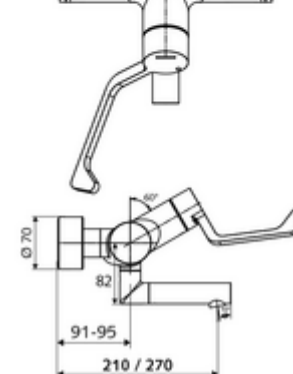

número de artículo: 01 636 06 99

Grifería de lavabo adosada VITUS VW-AH-M Agua mezclada

Accionamiento manual abierto/frío/caliente con maneta gerontológica.

Volumen de suministro

- Grifería de lavabo adosada abierta/fría/caliente
 - Maneta gerontológica ergonómica 153 mm
 - 2 válvulas antirretorno (EN 1717: EB)
 - Salida orientable (bloqueable)
 - Cartucho cerámico encendido / frío / caliente con limitación de agua caliente
 - Aireador con bajo contenido en aerosol (chorro laminar)
- 2 conexiones en S y embellecedores (de profundidad ajustable)

Datos técnicos

- Presión del caudal: 1,0 - 5,0 bar
- Temperatura de funcionamiento máx.: 70 °C (80 °C para desinfección térmica)
- Conexión: 2x DN 15 G 1/2 RE
- Material: Salida Latón de acuerdo a la normativa de agua potable alemana, Funcionamiento Latón, Carcasa Latón de acuerdo a la normativa de agua potable alemana
- Acabado: Cromo
- Proyección a la mitad del regulador de caudal: 270 mm
- Certificados: PA-IX 38239/IO, Belgaqua
- Clase de ruido: I
- Clase de caudal: O

Datos de suministro

- Peso: 5,06 kg/Unidad
- Unidades de embalaje: 1

Artículos relacionados recomendados

| | |
|---|------------------------------|
| Conjunto de conexión en S con válvula de cierre | Artículo No.: 23 775 00 99 |
| Válvula de desagüe de lavabo OPEN | Artículo No.: 02 002 06 99 o |
| Válvula de desagüe de lavabo PUSH OPEN | Artículo No.: 02 000 06 99 o |