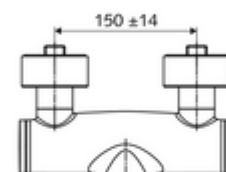

número de artículo: 01 636 06 99

Grifería de lavabo adosada VITUS VW-AH-M Agua mezclada

Accionamiento manual abierto/frío/caliente con maneta gerontológica.

Volumen de suministro

- Grifería de lavabo adosada abierta/fría/caliente
 - Maneta gerontológica ergonómica 153 mm
 - 2 válvulas antirretorno (EN 1717: EB)
 - Salida orientable (bloqueable)
 - Cartucho cerámico encendido / frío / caliente con limitación de agua caliente
 - Aireador con bajo contenido en aerosol (chorro laminar)
- 2 conexiones en S y embellecedores (de profundidad ajustable)

Datos técnicos

- Presión del caudal: 1,0 - 5,0 bar
- Temperatura de funcionamiento máx.: 70 °C (80 °C para desinfección térmica)
- Conexión: 2x DN 15 G 1/2 RE
- Material: Salida Latón de acuerdo a la normativa de agua potable alemana, Funcionamiento Latón, Carcasa Latón de acuerdo a la normativa de agua potable alemana
- Acabado: Cromo
- Proyección a la mitad del regulador de caudal: 270 mm
- Certificados: PA-IX 38239/IO, Belgaqua
- Clase de ruido: I
- Clase de caudal: O

Datos de suministro

- Peso: 5,06 kg/Unidad
- Unidades de embalaje: 1

Artículos relacionados recomendados

| | |
|---|------------------------------|
| Conjunto de conexión en S con válvula de cierre | Artículo No.: 23 775 00 99 |
| Válvula de desagüe de lavabo OPEN | Artículo No.: 02 002 06 99 o |
| Válvula de desagüe de lavabo PUSH OPEN | Artículo No.: 02 000 06 99 o |