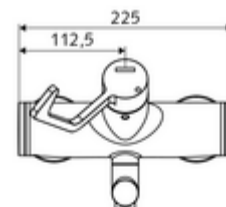

número de artículo: 01 636 06 99

Grifería de lavabo adosada VITUS VW-AH-M Agua mezclada

Accionamiento manual abierto/frío/caliente con maneta gerontológica.

Volumen de suministro

- Grifería de lavabo adosada abierta/fría/caliente
 - Maneta gerontológica ergonómica 153 mm
 - 2 válvulas antirretorno (EN 1717: EB)
 - Salida orientable (bloqueable)
 - Cartucho cerámico encendido / frío / caliente con limitación de agua caliente
 - Aireador con bajo contenido en aerosol (chorro laminar)
- 2 conexiones en S y embellecedores (de profundidad ajustable)

Datos técnicos

- Presión del caudal: 1,0 - 5,0 bar
- Temperatura de funcionamiento máx.: 70 °C (80 °C para desinfección térmica)
- Conexión: 2x DN 15 G 1/2 RE
- Material: Salida Latón de acuerdo a la normativa de agua potable alemana, Funcionamiento Latón, Carcasa Latón de acuerdo a la normativa de agua potable alemana
- Acabado: Cromo
- Proyección a la mitad del regulador de caudal: 270 mm
- Certificados: PA-IX 38239/IO, Belgaqua
- Clase de ruido: I
- Clase de caudal: O

Datos de suministro

- Peso: 5,06 kg/Unidad
- Unidades de embalaje: 1

Artículos relacionados recomendados

| | |
|---|------------------------------|
| Conjunto de conexión en S con válvula de cierre | Artículo No.: 23 775 00 99 |
| Válvula de desagüe de lavabo OPEN | Artículo No.: 02 002 06 99 o |
| Válvula de desagüe de lavabo PUSH OPEN | Artículo No.: 02 000 06 99 o |