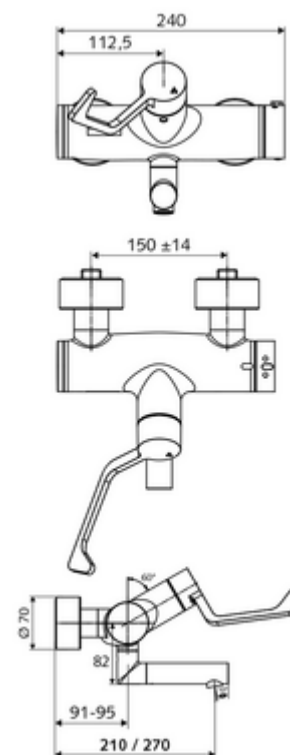

número de artículo: 01 627 06 99

Grifería de lavabo adosada VITUS VW-AH-T Agua mezclada, termostato ThermoProtect

Accionamiento manual abierto/cerrado con maneta gerontológica.

Volumen de suministro

- Grifería de lavabo adosada abierta/cerrada
 - Maneta gerontológica ergonómica 153 mm
 - Cartucho cerámico abierto / cerrado
 - 2 válvulas antirretorno (EN 1717: EB)
 - Salida orientable (bloqueable)
 - ThermoProtect termostato según EN 1111, posibilidad de bloquear la temperatura a 38 °C, protección antiescaldamiento en caso de fallo del suministro de agua fría
 - Aireador con bajo contenido en aerosol (chorro laminar)
- 2 conexiones en S y embellecedores (de profundidad ajustable)

Datos técnicos

- : 7,5 - 9,0 l/min
- Presión del caudal: 1,0 - 5,0 bar
- Temperatura de funcionamiento máx.: 70 °C (80 °C para desinfección térmica)
- Conexión: 2x DN 15 G 1/2 RE
- Material: Salida Latón de acuerdo a la normativa de agua potable alemana, Funcionamiento Latón, Carcasa Latón de acuerdo a la normativa de agua potable alemana
- Acabado: Cromo
- Proyección a la mitad del regulador de caudal: 210 mm
- Certificados: PA-IX 38236/IO, Belgaqua
- Clase de ruido: I
- Clase de caudal: O

Datos de suministro

- Peso: 5,08 kg/Unidad
- Unidades de embalaje: 1

Artículos relacionados recomendados

Válvula de desagüe de lavabo OPEN
Válvula de desagüe de lavabo PUSH OPEN

Artículo No.: 23 775 00 99
Artículo No.: 02 002 06 99 o
Artículo No.: 02 000 06 99 o