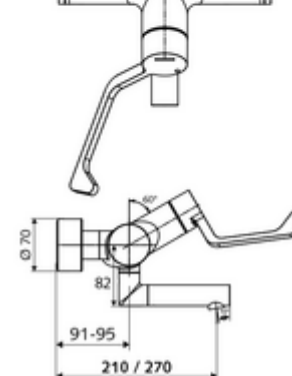

número de artículo: 01 626 06 99

Grifería de lavabo adosada VITUS VW-AH-M Agua mezclada

Accionamiento manual abierto/frío/caliente con maneta gerontológica.

Volumen de suministro

- Grifería de lavabo adosada abierta/fría/caliente
 - Maneta gerontológica ergonómica 153 mm
 - 2 válvulas antirretorno (EN 1717: EB)
 - Salida orientable (bloqueable)
 - Cartucho cerámico encendido / frío / caliente con limitación de agua caliente
 - Aireador con bajo contenido en aerosol (chorro laminar)
- 2 conexiones en S y embellecedores (de profundidad ajustable)

Datos técnicos

- Presión del caudal: 1,0 - 5,0 bar
- Temperatura de funcionamiento máx.: 70 °C (80 °C para desinfección térmica)
- Conexión: 2x DN 15 G 1/2 RE
- Material: Salida Latón de acuerdo a la normativa de agua potable alemana, Funcionamiento Latón, Carcasa Latón de acuerdo a la normativa de agua potable alemana
- Acabado: Cromo
- Proyección a la mitad del regulador de caudal: 210 mm
- Certificados: PA-IX 38239/IO, Belgaqua
- Clase de ruido: I
- Clase de caudal: O

Datos de suministro

- Peso: 4,88 kg/Unidad
- Unidades de embalaje: 1

Artículos relacionados recomendados

Conjunto de conexión en S con válvula de cierre	Artículo No.: 23 775 00 99
Válvula de desagüe de lavabo OPEN	Artículo No.: 02 002 06 99 o
Válvula de desagüe de lavabo PUSH OPEN	Artículo No.: 02 000 06 99 o