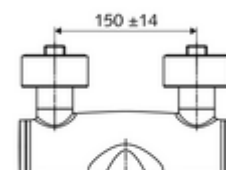

número de artículo: 01 626 06 99

Grifería de lavabo adosada VITUS VW-AH-M Agua mezclada

Accionamiento manual abierto/frío/caliente con maneta gerontológica.

Volumen de suministro

- Grifería de lavabo adosada abierta/fría/caliente
 - Maneta gerontológica ergonómica 153 mm
 - 2 válvulas antirretorno (EN 1717: EB)
 - Salida orientable (bloqueable)
 - Cartucho cerámico encendido / frío / caliente con limitación de agua caliente
 - Aireador con bajo contenido en aerosol (chorro laminar)
- 2 conexiones en S y embellecedores (de profundidad ajustable)

Datos técnicos

- Presión del caudal: 1,0 - 5,0 bar
- Temperatura de funcionamiento máx.: 70 °C (80 °C para desinfección térmica)
- Conexión: 2x DN 15 G 1/2 RE
- Material: Salida Latón de acuerdo a la normativa de agua potable alemana, Funcionamiento Latón, Carcasa Latón de acuerdo a la normativa de agua potable alemana
- Acabado: Cromo
- Proyección a la mitad del regulador de caudal: 210 mm
- Certificados: PA-IX 38239/IO, Belgaqua
- Clase de ruido: I
- Clase de caudal: O

Datos de suministro

- Peso: 4,88 kg/Unidad
- Unidades de embalaje: 1

Artículos relacionados recomendados

Conjunto de conexión en S con válvula de cierre	Artículo No.: 23 775 00 99
Válvula de desagüe de lavabo OPEN	Artículo No.: 02 002 06 99 o
Válvula de desagüe de lavabo PUSH OPEN	Artículo No.: 02 000 06 99 o