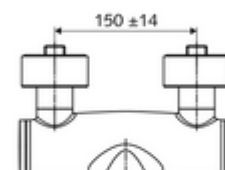

número de artículo: 01 626 06 99

Grifería de lavabo adosada VITUS VW-AH-M Agua mezclada

Accionamiento manual abierto/frío/caliente con maneta gerontológica.

Volumen de suministro

- Grifería de lavabo adosada abierta/fría/caliente
 - Maneta gerontológica ergonómica 153 mm
 - 2 válvulas antirretorno (EN 1717: EB)
 - Salida orientable (bloqueable)
 - Cartucho cerámico encendido / frío / caliente con limitación de agua caliente
 - Aireador con bajo contenido en aerosol (chorro laminar)
- 2 conexiones en S y embellecedores (de profundidad ajustable)

Datos técnicos

- Presión del caudal: 1,0 - 5,0 bar
- Temperatura de funcionamiento máx.: 70 °C (80 °C para desinfección térmica)
- Conexión: 2x DN 15 G 1/2 RE
- Material: Salida Latón de acuerdo a la normativa de agua potable alemana, Funcionamiento Latón, Carcasa Latón de acuerdo a la normativa de agua potable alemana
- Acabado: Cromo
- Proyección a la mitad del regulador de caudal: 210 mm
- Certificados: PA-IX 38239/IO, Belgaqua
- Clase de ruido: I
- Clase de caudal: O

Datos de suministro

- Peso: 4,88 kg/Unidad
- Unidades de embalaje: 1

Artículos relacionados recomendados

Conjunto de conexión en S con válvula de cierre	Artículo No.: 23 775 00 99
Válvula de desagüe de lavabo OPEN	Artículo No.: 02 002 06 99 o
Válvula de desagüe de lavabo PUSH OPEN	Artículo No.: 02 000 06 99 o