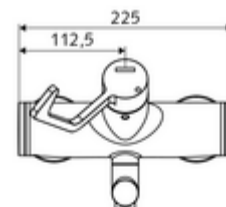

número de artículo: 01 626 06 99

Grifería de lavabo adosada VITUS VW-AH-M Agua mezclada

Accionamiento manual abierto/frío/caliente con maneta gerontológica.

Volumen de suministro

- Grifería de lavabo adosada abierta/fría/caliente
 - Maneta gerontológica ergonómica 153 mm
 - 2 válvulas antirretorno (EN 1717: EB)
 - Salida orientable (bloqueable)
 - Cartucho cerámico encendido / frío / caliente con limitación de agua caliente
 - Aireador con bajo contenido en aerosol (chorro laminar)
- 2 conexiones en S y embellecedores (de profundidad ajustable)

Datos técnicos

- Presión del caudal: 1,0 - 5,0 bar
- Temperatura de funcionamiento máx.: 70 °C (80 °C para desinfección térmica)
- Conexión: 2x DN 15 G 1/2 RE
- Material: Salida Latón de acuerdo a la normativa de agua potable alemana, Funcionamiento Latón, Carcasa Latón de acuerdo a la normativa de agua potable alemana
- Acabado: Cromo
- Proyección a la mitad del regulador de caudal: 210 mm
- Certificados: PA-IX 38239/IO, Belgaqua
- Clase de ruido: I
- Clase de caudal: O

Datos de suministro

- Peso: 4,88 kg/Unidad
- Unidades de embalaje: 1

Artículos relacionados recomendados

Conjunto de conexión en S con válvula de cierre	Artículo No.: 23 775 00 99
Válvula de desagüe de lavabo OPEN	Artículo No.: 02 002 06 99 o
Válvula de desagüe de lavabo PUSH OPEN	Artículo No.: 02 000 06 99 o