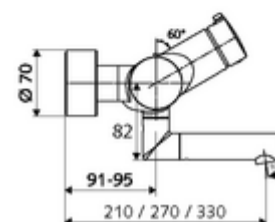

### Artículos relacionados recomendados

Conjunto de conexión en S con válvula de cierre

Artículo No.: 23 775 00 99