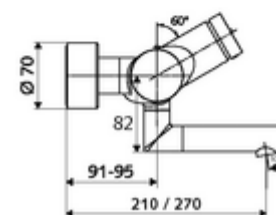

Volumen de suministro

- Grifería de lavabo temporizada y adosada
 - Botón temporizado SC
 - ThermoProtect termostato según EN 1111, posibilidad de bloquear la temperatura a 38 °C, protección antiescaldamiento en caso de fallo del suministro de agua fría
 - Cartucho temporizado SC II
 - 2 válvulas antirretorno (EN 1717: EB)
 - Salida orientable (bloqueable) con aireador
- 2 conexiones en S y embellecedores (de profundidad ajustable)

Datos técnicos

- duración: 2 - 15 s ajustable (7 s Ajustado de fábrica)
- SCHELL Número de artículo: 024790699: máx. 5 l/min independiente de la presión
- Presión del caudal: 1,0 - 5,0 bar
- Temperatura de funcionamiento máx.: 70 °C (80 °C para desinfección térmica)
- Conexión: 2x DN 15 G 1/2 RE
- Material: Salida Latón de acuerdo a la normativa de agua potable alemana; Carcasa Latón de acuerdo a la normativa de agua potable alemana
- Acabado: Cromo
- Proyección a la mitad del regulador de caudal: 210 mm
- Certificados: PA-IX 38234/IO, Belgaqua
- Clase de ruido: I
- Clase de caudal: O

Datos de suministro

- Peso: 4,67 kg/Unidad
- Unidades de embalaje: 1

Artículos relacionados recomendados

Conjunto de conexión en S con válvula de cierre	Artículo No.: 23 775 00 99
Válvula de desagüe de lavabo OPEN	Artículo No.: 02 002 06 99 o
Válvula de desagüe de lavabo PUSH OPEN	Artículo No.: 02 000 06 99 o