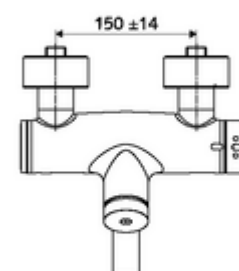

Volumen de suministro

- Grifería de lavabo temporizada y adosada
 - Botón temporizado SC
 - ThermoProtect termostato según EN 1111, posibilidad de bloquear la temperatura a 38 °C, protección antiescaldamiento en caso de fallo del suministro de agua fría
 - Cartucho temporizado SC II
 - 2 válvulas antirretorno (EN 1717: EB)
 - Salida orientable (bloqueable) con aireador
- 2 conexiones en S y embellecedores (de profundidad ajustable)

Datos técnicos

- duración: 2 - 15 s ajustable (7 s Ajustado de fábrica)
- SCHELL Número de artículo: 024790699: máx. 5 l/min independiente de la presión
- Presión del caudal: 1,0 - 5,0 bar
- Temperatura de funcionamiento máx.: 70 °C (80 °C para desinfección térmica)
- Conexión: 2x DN 15 G 1/2 RE
- Material: Salida Latón de acuerdo a la normativa de agua potable alemana; Carcasa Latón de acuerdo a la normativa de agua potable alemana
- Acabado: Cromo
- Proyección a la mitad del regulador de caudal: 210 mm
- Certificados: PA-IX 38234/IO, Belgaqua
- Clase de ruido: I
- Clase de caudal: O

Datos de suministro

- Peso: 4,67 kg/Unidad
- Unidades de embalaje: 1

Artículos relacionados recomendados

Conjunto de conexión en S con válvula de cierre	Artículo No.: 23 775 00 99
Válvula de desagüe de lavabo OPEN	Artículo No.: 02 002 06 99 o
Válvula de desagüe de lavabo PUSH OPEN	Artículo No.: 02 000 06 99 o