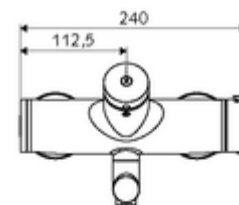

Volumen de suministro

- Grifería de lavabo temporizada y adosada
 - Botón temporizado SC
 - ThermoProtect termostato según EN 1111, posibilidad de bloquear la temperatura a 38 °C, protección antiescaldamiento en caso de fallo del suministro de agua fría
 - Cartucho temporizado SC II
 - 2 válvulas antirretorno (EN 1717: EB)
 - Salida orientable (bloqueable) con aireador
- 2 conexiones en S y embellecedores (de profundidad ajustable)

Datos técnicos

- duración: 2 - 15 s ajustable (7 s Ajustado de fábrica)
- SCHELL Número de artículo: 024790699: máx. 5 l/min independiente de la presión
- Presión del caudal: 1,0 - 5,0 bar
- Temperatura de funcionamiento máx.: 70 °C (80 °C para desinfección térmica)
- Conexión: 2x DN 15 G 1/2 RE
- Material: Salida Latón de acuerdo a la normativa de agua potable alemana; Carcasa Latón de acuerdo a la normativa de agua potable alemana
- Acabado: Cromo
- Proyección a la mitad del regulador de caudal: 210 mm
- Certificados: PA-IX 38234/IO, Belgaqua
- Clase de ruido: I
- Clase de caudal: O

Datos de suministro

- Peso: 4,67 kg/Unidad
- Unidades de embalaje: 1

Artículos relacionados recomendados

Conjunto de conexión en S con válvula de cierre	Artículo No.: 23 775 00 99
Válvula de desagüe de lavabo OPEN	Artículo No.: 02 002 06 99 o
Válvula de desagüe de lavabo PUSH OPEN	Artículo No.: 02 000 06 99 o