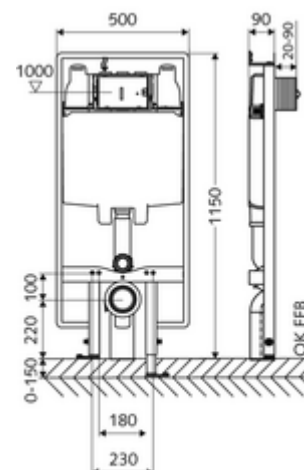

Módulo de inodoro, altura de montaje 115 cm, con cisterna empotrada de 8 cm. Para instalación plana adosada o en tabiquería. Para inodoros suspendidos con una dimensión de instalación de 180 o 230 mm. Marco perfilado de acero, autoportante, acabado en pintura en polvo, con patas regulables. Ahorro de agua mediante la descarga doble y el proceso de llenado retardado (ahorra aprox. 0,5 l por descarga).

Volumen de suministro

- Módulo de inodoro
  - Patas regulables 0 - 15 cm
  - Llave de escuadra con función reguladora G 1/2 RE, clase de ruido I
  - Tubo de descarga Ø 45 mm, con enchufe de conexión
  - Cisterna de inodoro empotrada 8 cm, funcionamiento frontal
- Reductor Ø 90 / 110 mm
- Juego de conexión para inodoro (entrada Ø 45 mm, desagüe Ø 90 / 110 mm)
- Codo de desagüe PP Ø 90 / 90 mm, con enchufe de conexión
- Material de instalación para el montaje de inodoro (pernos de fijación M 12 x 200 mm, flexos de protección, casquillos con cuello de plástico, tuercas, arandelas planas, tapas de cubierta)
- Material de instalación para patas de montaje

Datos técnicos

- Doble descarga:
- Conexión de desagüe: Ø 90 / 110 mm
- Conexión de tubo de descarga: Ø 45 mm
- Conexión de agua: DN 15 R 1/2 RE (arriba)
- Salida de aguas residuales: Ø 90 / 110 mm
- Material: Bastidor Acero
- Acabado: Bastidor Acabado en pintura en polvo
- Dimensiones: B 50 cm x A 115 cm
- Certificados: SASO

Datos de suministro

- Peso: 12,20 kg/Unidad
- Unidades de embalaje: 1

Artículos relacionados necesarios

Aislamiento acústico para inodoro	Artículo No.: 03 001 00 99
<u>Para la activación mecánica</u>	
Escudo pulsador para inodoro MONTUS CIRCUM	Artículo No.: 03 119 15 99
Escudo pulsador para inodoro MONTUS CIRCUM	Artículo No.: 03 119 64 99
Escudo pulsador para inodoro MONTUS CIRCUM	Artículo No.: 03 119 06 99
Escudo pulsador para inodoro MONTUS BOARD	Artículo No.: 03 120 06 99
Escudo pulsador para inodoro MONTUS BOARD	Artículo No.: 03 120 15 99
Escudo pulsador para inodoro MONTUS BOARD	Artículo No.: 03 120 64 99
Escudo pulsador para inodoro MONTUS TOWER	Artículo No.: 03 121 64 99
Escudo pulsador para inodoro MONTUS TOWER	Artículo No.: 03 121 15 99
Escudo pulsador para inodoro MONTUS TOWER	Artículo No.: 03 121 06 99