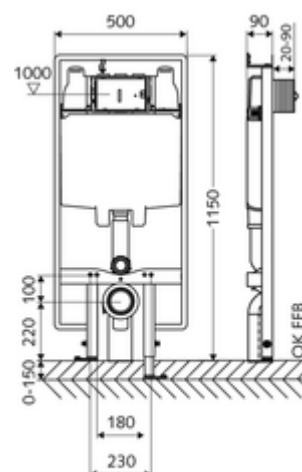

Volumen de suministro

- Módulo de inodoro
  - Patas regulables 0 - 15 cm
  - Llave de escuadra con función reguladora G 1/2 RE, clase de ruido I
  - Tubo de descarga Ø 45 mm, con enchufe de conexión
  - Cisterna de inodoro empotrada 8 cm, funcionamiento frontal
- Reductor Ø 90 / 110 mm
- Juego de conexión para inodoro (entrada Ø 45 mm, desagüe Ø 90 / 110 mm)
- Codo de desagüe PP Ø 90 / 90 mm, con enchufe de conexión
- Material de instalación para el montaje de inodoro (pernos de fijación M 12 x 200 mm, flexos de protección, casquillos con cuello de plástico, tuercas, arandelas planas, tapas de cubierta)
- Material de instalación para patas de montaje

Datos técnicos

- Doble descarga: Descarga de ahorro 3 l, Descarga principal ajustable 6 / 7 l (ajuste de fábrica 6 l)
- Conexión de desagüe: Ø 90 / 110 mm
- Conexión de tubo de descarga: Ø 45 mm
- Conexión de agua: DN 15 R 1/2 RE (arriba)
- Salida de aguas residuales: Ø 90 / 110 mm
- Material: Bastidor Acero
- Acabado: Bastidor Acabado en pintura en polvo
- Dimensiones: B 50 cm x A 115 cm
- Certificados: Belgaqua

Datos de suministro

- Peso: 13,52 kg/Unidad
- Unidades de embalaje: 1

Artículos relacionados necesarios

Aislamiento acústico para inodoro	Artículo No.: 03 001 00 99
<u>Para la activación mecánica</u>	
Escudo pulsador para inodoro MONTUS CIRCUM	Artículo No.: 03 119 06 99 o
Escudo pulsador para inodoro MONTUS CIRCUM	Artículo No.: 03 119 64 99 o
Escudo pulsador para inodoro MONTUS CIRCUM	Artículo No.: 03 119 15 99 o
Escudo pulsador para inodoro MONTUS BOARD	Artículo No.: 03 120 64 99 o
Escudo pulsador para inodoro MONTUS BOARD	Artículo No.: 03 120 06 99 o
Escudo pulsador para inodoro MONTUS BOARD	Artículo No.: 03 120 15 99 o
Escudo pulsador para inodoro MONTUS TOWER	Artículo No.: 03 121 64 99 o
Escudo pulsador para inodoro MONTUS TOWER	Artículo No.: 03 121 06 99 o