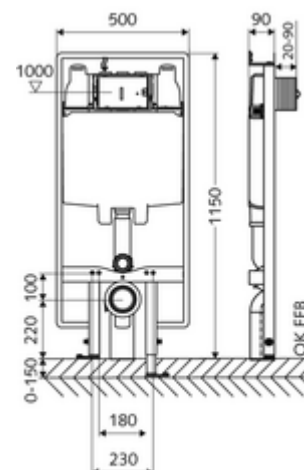

número de artículo: 03 061 00 99

Bastidor de inodoro MONTUS Tipo C 90

Módulo de inodoro, altura de montaje 115 cm, con cisterna empotrada de 8 cm. Para instalación plana adosada o en tabiquería. Para inodoros suspendidos con una dimensión de instalación de 180 o 230 mm. Marco perfilado de acero, autoportante, acabado en pintura en polvo, con patas regulables. Ahorro de agua mediante la descarga doble y el proceso de llenado retardado (ahorra aprox. 0,5 l por descarga).

Volumen de suministro

- Módulo de inodoro
  - Patas regulables 0 - 15 cm
  - Llave de escuadra con función reguladora G 1/2 RE, clase de ruido I
  - Cisterna de inodoro empotrada 8 cm, funcionamiento frontal
- Material de instalación para el montaje de inodoro (pernos de fijación M 12 x 200 mm, flexos de protección, casquillos con cuello de plástico, tuercas, arandelas planas, tapas de cubierta)
- Material de instalación para patas de montaje

Datos técnicos

- Doble descarga: Descarga de ahorro 3 l, Descarga principal ajustable 6 / 7 l (ajuste de fábrica 6 l)
- Conexión de desagüe: Ø 90 / 110 mm
- Conexión de tubo de descarga: Ø 45 mm
- Conexión de agua: DN 15 R 1/2 RE (arriba)
- Salida de aguas residuales: Ø 90 / 110 mm
- Material: Bastidor Acero
- Acabado: Bastidor Acabado en pintura en polvo
- Dimensiones: B 50 cm x A 115 cm
- Certificados: Belgaqua

Datos de suministro

- Peso: 13,52 kg/Unidad
- Unidades de embalaje: 1

Artículos relacionados necesarios

Para la activación mecánica

Artículo No.: 03 001 00 99

Artículo No.: 03 119 06 99 o

Artículo No.: 03 119 64 99 o

Artículo No.: 03 119 15 99 o

Artículo No.: 03 120 64 99 o

Artículo No.: 03 120 06 99 o

Artículo No.: 03 120 15 99 o

Artículo No.: 03 121 64 99 o

Artículo No.: 03 121 06 99 o

Artículo No.: 03 121 15 99 o

Artículo No.: 03 122 06 99 o

Artículo No.: 03 122 64 99 o

Artículo No.: 03 122 15 99 o