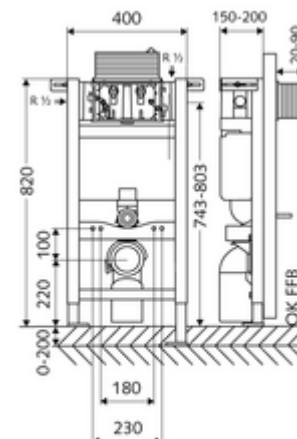

Datos de suministro

- Peso: 11,60 kg/Unidad
- Unidades de embalaje: 1

Artículos relacionados necesarios

Aislamiento acústico para inodoro	Artículo No.: 03 001 00 99
<u>Para la activación mecánica</u>	
Escudo pulsador para inodoro MONTUS CIRCUM	Artículo No.: 03 119 06 99 o
Escudo pulsador para inodoro MONTUS CIRCUM	Artículo No.: 03 119 64 99 o
Escudo pulsador para inodoro MONTUS CIRCUM	Artículo No.: 03 119 15 99 o
Escudo pulsador para inodoro MONTUS BOARD	Artículo No.: 03 120 64 99 o
Escudo pulsador para inodoro MONTUS BOARD	Artículo No.: 03 120 06 99 o
Escudo pulsador para inodoro MONTUS BOARD	Artículo No.: 03 120 15 99 o
Escudo pulsador para inodoro MONTUS TOWER	Artículo No.: 03 121 64 99 o