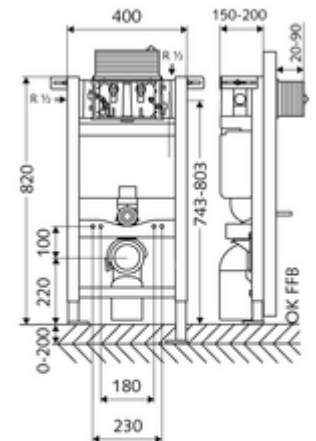

Datos de suministro

- Peso: 11,60 kg/Unidad
- Unidades de embalaje: 1

Artículos relacionados necesarios

Aislamiento acústico para inodoro

Artículo No.: 03 001 00 99

Para la activación mecánica

Escudo pulsador para inodoro MONTUS CIRCUM

Artículo No.: 03 119 06 99 o

Escudo pulsador para inodoro MONTUS CIRCUM

Artículo No.: 03 119 64 99 o

Escudo pulsador para inodoro MONTUS CIRCUM

Artículo No.: 03 119 15 99 o

Escudo pulsador para inodoro MONTUS BOARD

Artículo No.: 03 120 64 99 o

Escudo pulsador para inodoro MONTUS BOARD

Artículo No.: 03 120 06 99 o

Escudo pulsador para inodoro MONTUS BOARD

Artículo No.: 03 120 15 99 o

Escudo pulsador para inodoro MONTUS TOWER

Artículo No.: 03 121 64 99 o