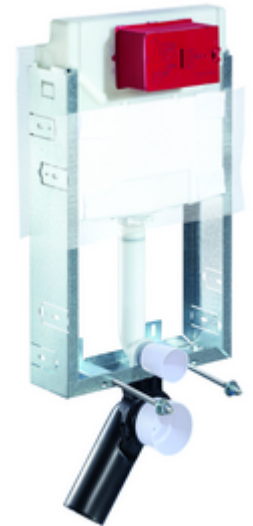

número de artículo: 03 058 00 99

Bastidor de inodoro MONTUS

Tipo C-N 120

Módulo de inodoro con cisterna empotrada de 12 cm. Para ampliaciones, subestructuras y conversiones en trabajos de albañilería. Para inodoros suspendidos con una dimensión de instalación de 180 o 230 mm. Bastidor de acero en forma de U con revestimiento de zinc, no autoportante. Ahorro de agua mediante la descarga doble y el proceso de llenado retardado (ahorra aprox. 0,5 l por descarga).

Volumen de suministro

- Módulo de inodoro
 - Llave de escuadra con función reguladora G 1/2 RE, clase de ruido I
 - Cisterna de inodoro empotrada 12 cm, funcionamiento frontal
 - Tubo de descarga Ø 45 mm, con enchufe de conexión
- Reductor Ø 90 / 110 mm
- Juego de conexión para inodoro (entrada Ø 45 mm, desagüe Ø 90 / 110 mm)
- Codo de desagüe PP Ø 90 / 90 mm, con enchufe de conexión
- Material de instalación para el montaje de inodoro (pernos de fijación M 12 x 200 mm, flexos de protección, casquillos con cuello de plástico, tuercas, arandelas planas, tapas de cubierta)
- Malla para facilitar su instalación
- Material de instalación para el montaje mural

Datos técnicos

- Doble descarga: Descarga de ahorro 3 l, Volumen de descarga principal 4/5/6/7 l ajustable (ajuste de fábrica 6 l)
- Conexión de desagüe: Ø 90 / 110 mm
- Conexión de tubo de descarga: Ø 45 mm
- Conexión de agua: DN 15 R 1/2 RE (centro parte posterior)
- Salida de aguas residuales: Ø 90 / 110 mm
- Material: Bastidor Acero
- Acabado: Bastidor Galvanizado
- Dimensiones: B 42 cm x A 77 cm
- Certificados: Belgaqua

Datos de suministro

- Peso: 8,64 kg/Unidad
- Unidades de embalaje: 1

Artículos relacionados necesarios

Aislamiento acústico para inodoro

Artículo No.: 03 001 00 99

Para la activación mecánica

Escudo pulsador para inodoro MONTUS CIRCUM