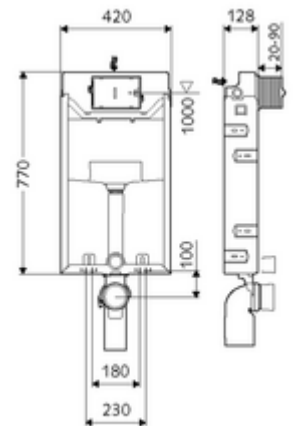

Datos de suministro

- Peso: 8,64 kg/Unidad
- Unidades de embalaje: 1

Artículos relacionados necesarios

Aislamiento acústico para inodoro

Artículo No.: 03 001 00 99

Para la activación mecánica

Escudo pulsador para inodoro MONTUS CIRCUM

Artículo No.: 03 119 06 99 o

Escudo pulsador para inodoro MONTUS CIRCUM

Artículo No.: 03 119 64 99 o

Escudo pulsador para inodoro MONTUS CIRCUM

Artículo No.: 03 119 15 99 o

Escudo pulsador para inodoro MONTUS BOARD

Artículo No.: 03 120 64 99 o

Escudo pulsador para inodoro MONTUS BOARD

Artículo No.: 03 120 06 99 o

Escudo pulsador para inodoro MONTUS BOARD

Artículo No.: 03 120 15 99 o

Escudo pulsador para inodoro MONTUS TOWER

Artículo No.: 03 121 64 99 o

Escudo pulsador para inodoro MONTUS TOWER

Artículo No.: 03 121 06 99 o