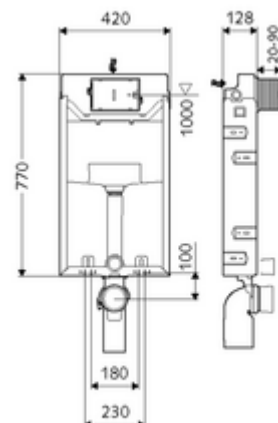

Datos de suministro

- Peso: 8,64 kg/Unidad
- Unidades de embalaje: 1

Artículos relacionados necesarios

Para la activación mecánica

Artículo No.: 03 001 00 99

Artículo No.: 03 119 06 99 o

Artículo No.: 03 119 64 99 o

Artículo No.: 03 119 15 99 o

Artículo No.: 03 120 64 99 o

Artículo No.: 03 120 06 99 o

Artículo No.: 03 120 15 99 o

Artículo No.: 03 121 64 99 o

Artículo No.: 03 121 06 99 o

Artículo No.: 03 121 15 99 o

Artículo No.: 03 122 06 99 o

Artículo No.: 03 122 64 99 o

Artículo No.: 03 122 15 99 o