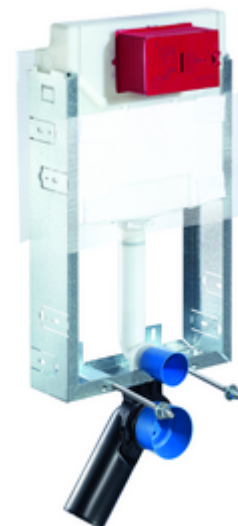

número de artículo: 03 058 00 99

Bastidor de inodoro MONTUS Tipo C-N 120

Módulo de inodoro con cisterna empotrada de 12 cm. Para ampliaciones, subestructuras y conversiones en trabajos de albañilería. Para inodoros suspendidos con una dimensión de instalación de 180 o 230 mm. Bastidor de acero en forma de U con revestimiento de zinc, no autoportante. Ahorro de agua mediante la descarga doble y el proceso de llenado retardado (ahorra aprox. 0,5 l por descarga).

Volumen de suministro

- Módulo de inodoro
 - Llave de escuadra con función reguladora G 1/2 RE, clase de ruido I
 - Cisterna de inodoro empotrada 12 cm, funcionamiento frontal
- Material de instalación para el montaje de inodoro (pernos de fijación M 12 x 200 mm, flexos de protección, casquillos con cuello de plástico, tuercas, arandelas planas, tapas de cubierta)
- Malla para facilitar su instalación
- Material de instalación para el montaje mural

Datos técnicos

- Doble descarga: Descarga de ahorro 3 l, Volumen de descarga principal 4/5/6/7 l ajustable (ajuste de fábrica 6 l)
- Conexión de desagüe: Ø 90 / 110 mm
- Conexión de tubo de descarga: Ø 45 mm
- Conexión de agua: DN 15 R 1/2 RE (centro parte posterior)
- Salida de aguas residuales: Ø 90 / 110 mm
- Material: Bastidor Acero
- Acabado: Bastidor Galvanizado
- Dimensiones: B 42 cm x A 77 cm
- Certificados: Belgaqua