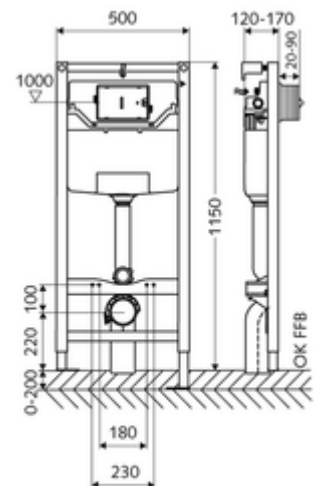

Módulo de inodoro, altura de montaje 115 cm, con cisterna empotrada de 12 cm. Para instalación adosada o en tabiques prefabricados. Para inodoros suspendidos con una dimensión de instalación de 180 o 230 mm. Marco perfilado de acero, autoportante, acabado en pintura en polvo, con patas regulables. Ahorro de agua mediante la descarga doble y el proceso de llenado retardado (ahorra aprox. 0,5 l por descarga). Activación de la descarga electrónica o mecánica.

Volumen de suministro

- Módulo de inodoro
  - Llave de escuadra con función reguladora G 1/2 RE, clase de ruido I
  - Cisterna de inodoro empotrada 12 cm, funcionamiento frontal
  - Pies de montaje galvanizados, ajustables en altura de 0 a 20 cm con resistencia al deslizamiento
- Aislamiento acústico para inodoro
- Conjunto de soportes de pared MONTUS (120 - 170 mm)

Datos técnicos

- Doble descarga: Descarga de ahorro 3 l, Volumen de descarga principal 4/5/6/7 l ajustable (ajuste de fábrica 6 l)
- Capacidad de carga: Máx. 400 kg (si se usa el conjunto de soportes de pared MONTUS)
- Conexión de desagüe: Ø 90 / 110 mm
- Conexión de tubo de descarga: Ø 45 mm
- Conexión de agua: DN 15 R 1/2 RE (centro parte posterior)
- Salida de aguas residuales: Ø 90 / 110 mm
- Material: Bastidor Acero
- Acabado: Bastidor Acabado en pintura en polvo
- Dimensiones: B 50 cm x A 115 cm
- Certificados: Belgaqua

Datos de suministro

- Peso: 13,04 kg/Unidad
- Unidades de embalaje: 1

Artículos relacionados necesarios

Para la activación mecánica

Escudo pulsador para inodoro MONTUS CIRCUM	Artículo No.: 03 119 06 99	o
Escudo pulsador para inodoro MONTUS CIRCUM	Artículo No.: 03 119 64 99	o
Escudo pulsador para inodoro MONTUS CIRCUM	Artículo No.: 03 119 15 99	o
Escudo pulsador para inodoro MONTUS BOARD	Artículo No.: 03 120 64 99	o
Escudo pulsador para inodoro MONTUS BOARD	Artículo No.: 03 120 06 99	o
Escudo pulsador para inodoro MONTUS BOARD	Artículo No.: 03 120 15 99	o
Escudo pulsador para inodoro MONTUS TOWER	Artículo No.: 03 121 64 99	o
Escudo pulsador para inodoro MONTUS TOWER	Artículo No.: 03 121 06 99	o
Escudo pulsador para inodoro MONTUS TOWER	Artículo No.: 03 121 15 99	o
Escudo pulsador para inodoro MONTUS KONKAV	Artículo No.: 03 122 06 99	o
Escudo pulsador para inodoro MONTUS KONKAV	Artículo No.: 03 122 64 99	o