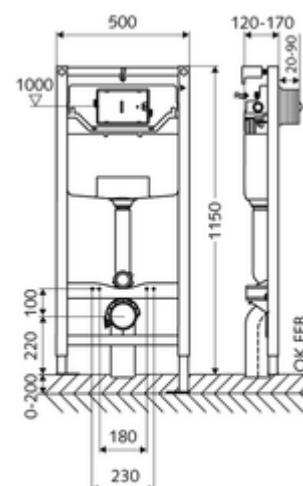

Volumen de suministro

- Módulo de inodoro
  - Llave de escuadra con función reguladora G 1/2 RE, clase de ruido I
  - Cisterna de inodoro empotrada 12 cm, funcionamiento frontal
  - Pies de montaje galvanizados, ajustables en altura de 0 a 20 cm con resistencia al deslizamiento
  - Tubo de descarga Ø 45 mm, con enchufe de conexión
- Codo de desagüe PP Ø 90 / 90 mm, con enchufe de conexión
- Reductor Ø 90 / 110 mm
- Juego de conexión para inodoro (entrada Ø 45 mm, desagüe Ø 90 / 110 mm)
- Material de instalación para el montaje de inodoro (pernos de fijación M 12 x 200 mm, flexos de protección, casquillos con cuello de plástico, tuercas, arandelas planas, tapas de cubierta)
- Material de instalación para patas de montaje

Datos técnicos

- Doble descarga: Descarga de ahorro 3 l, Volumen de descarga principal 4/5/6/7 l ajustable (ajuste de fábrica 6 l)
- Capacidad de carga: Máx. 400 kg (si se usa el conjunto de soportes de pared MONTUS)
- Conexión de desagüe: Ø 90 / 110 mm
- Conexión de tubo de descarga: Ø 45 mm
- Conexión de agua: DN 15 R 1/2 RE (centro parte posterior)
- Salida de aguas residuales: Ø 90 / 110 mm
- Material: Bastidor Acero
- Acabado: Bastidor Acabado en pintura en polvo
- Dimensiones: B 50 cm x A 115 cm
- Certificados: Belgaqua

Datos de suministro

- Peso: 12,72 kg/Unidad
- Unidades de embalaje: 1

Artículos relacionados necesarios

Aislamiento acústico para inodoro	Artículo No.: 03 001 00 99
<u>Para instalación adosada</u>	
Conjunto de soportes de pared MONTUS (120 - 170 mm)	Artículo No.: 03 071 00 99 o
Conjunto de soportes de pared MONTUS (150 - 210 mm)	Artículo No.: 03 077 00 99 o
<u>Para la activación mecánica</u>