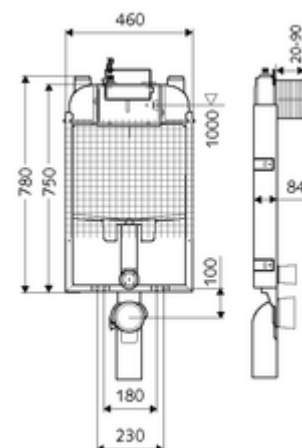

número de artículo: 03 047 00 99

Bastidor de inodoro MONTUS Typ C-N 80 - 2/4 I

Módulo de inodoro con cisterna empotrada de 8 cm. Para ampliaciones, subestructuras y conversiones en trabajos de albañilería. Para inodoros suspendidos con una dimensión de instalación de 180 o 230 mm. Bastidor de acero en forma de U con revestimiento de zinc, no autoportante. Ahorro de agua mediante la descarga doble y el proceso de llenado retardado (ahorra aprox. 0,5 l por descarga).

Volumen de suministro

- Módulo de inodoro
 - Llave de escuadra con función reguladora G 1/2 RE, clase de ruido I
 - Tubo de descarga Ø 45 mm, con enchufe de conexión
 - Cisterna de inodoro empotrada 8 cm, funcionamiento frontal
- Reductor Ø 90 / 110 mm
- Juego de conexión para inodoro (entrada Ø 45 mm, desagüe Ø 90 / 110 mm)
- Codo de desagüe PP Ø 90 / 90 mm, con enchufe de conexión
- Material de instalación para el montaje de inodoro (pernos de fijación M 12 x 200 mm, flexos de protección, casquillos con cuello de plástico, tuercas, arandelas planas, tapas de cubierta)
- Malla para facilitar su instalación
- Material de instalación para el montaje mural

Datos técnicos

- Doble descarga:
- Conexión de desagüe: Ø 90 / 110 mm
- Conexión de tubo de descarga: Ø 45 mm
- Conexión de agua: DN 15 R 1/2 RE (arriba)
- Salida de aguas residuales: Ø 90 / 110 mm
- Material: Bastidor Acero
- Acabado: Bastidor Galvanizado
- Dimensiones: B 46 cm x A 78 cm
- Certificados: SASO