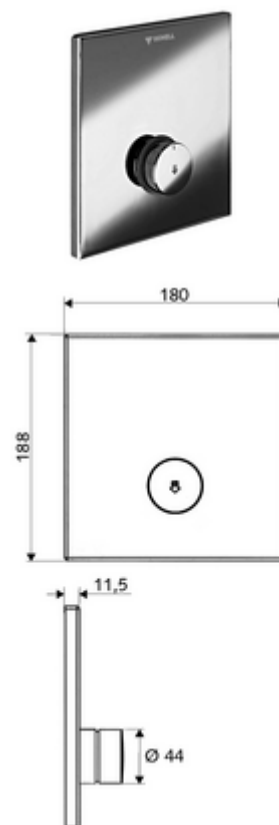

número de artículo: 01 833 28 99

Ducha empotrada LINUS D-SC-V Agua premezclada

Para Masterbox empotrada WBD-SC-V. Activación manual con proceso de cierre automático.

Volumen de suministro

- Placa frontal
 - Botón temporizado SC-V con casquillo de pulsación
- Bastidor de montaje
- Material de instalación

Datos técnicos

- Material: Funcionamiento Latón, Placa frontal Acero inoxidable
- Acabado: Funcionamiento Cromo, Placa frontal Acero inoxidable cepillado
- Medidas del panel frontal: B 180 mm x A 188 mm x P 11,5 mm

Datos de suministro

- Peso: 1,44 kg/Unidad
- Unidades de embalaje: 1

Artículos relacionados necesarios

Masterbox empotrada WBD-SC-V

Artículo No.: 01 827 00 99

Artículos relacionados recomendados

Cabezal de ducha COMFORT Flex	Artículo No.: 01 821 06 99	o
Cabezal de ducha aireador reductor	Artículo No.: 01 814 06 99	o
Codo de conexión de pared PURIS	Artículo No.: 06 469 06 99	o
Codo de conexión de pared	Artículo No.: 06 463 06 99	o
<u>En caso de instalación demasiado profunda de la Masterbox</u>		
Juego de extensión D-SC-V / W-SC-V 25 mm	Artículo No.: 01 872 06 99	o
Juego de extensión D-SC-V / W-SC-V 50 mm	Artículo No.: 01 873 06 99	o