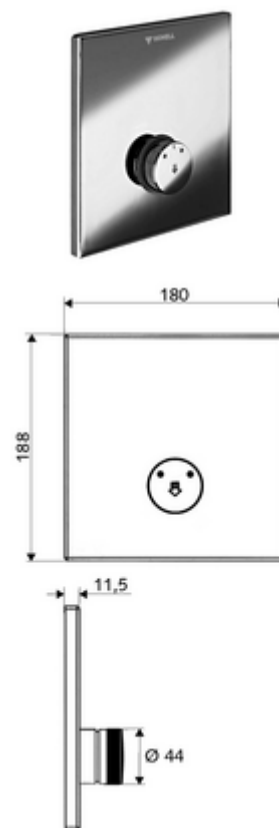

número de artículo: 01 832 28 99

Ducha empotrada LINUS D-SC-M Agua mezclada

Para Masterbox empotrada WBD-SC-M. Activación manual con proceso de cierre automático.

Volumen de suministro

- Placa frontal
 - Botón temporizado SC-M con casquillo de pulsación
- Bastidor de montaje
- Material de instalación

Datos técnicos

- Material: Funcionamiento Latón, Placa frontal Acero inoxidable
- Acabado: Funcionamiento Cromo, Placa frontal Acero inoxidable cepillado
- Medidas del panel frontal: B 180 mm x A 188 mm x P 11,5 mm

Datos de suministro

- Peso: 1,24 kg/Unidad
- Unidades de embalaje: 1

Artículos relacionados necesarios

Masterbox empotrada WBD-SC-M

Artículo No.: 01 867 00 99

Artículos relacionados recomendados

Cabezal de ducha COMFORT Flex