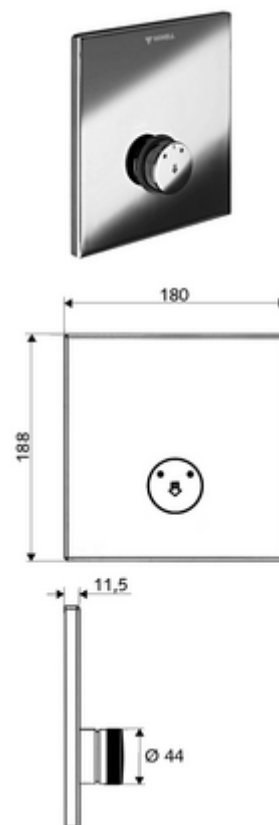

número de artículo: 01 832 06 99

Ducha empotrada LINUS D-SC-M Agua mezclada

Para Masterbox empotrada WBD-SC-M. Activación manual con proceso de cierre automático.

Volumen de suministro

- Placa frontal
  - Botón temporizado SC-M con casquillo de pulsación
- Bastidor de montaje
- Material de instalación

Datos técnicos

- Material: Funcionamiento Latón, Placa frontal Latón
- Acabado: Funcionamiento Cromo, Placa frontal Cromo
- Medidas del panel frontal: B 180 mm x A 188 mm x P 11,5 mm

Datos de suministro

- Peso: 1,22 kg/Unidad
- Unidades de embalaje: 1

Artículos relacionados necesarios

Masterbox empotrada WBD-SC-M   Artículo No.: 01 867 00 99

Artículos relacionados recomendados

Cabezal de ducha COMFORT Flex	Artículo No.: 01 821 06 99	o
Cabezal de ducha aireador reductor	Artículo No.: 01 814 06 99	o
Codo de conexión de pared PURIS	Artículo No.: 06 469 06 99	o
Codo de conexión de pared	Artículo No.: 06 463 06 99	o
<u>En caso de instalación demasiado profunda de la Masterbox</u>		
Cartucho prolongación D-SC-M	Artículo No.: 29 648 06 99	o
Cartucho prolongación D-SC-M	Artículo No.: 29 649 06 99	o