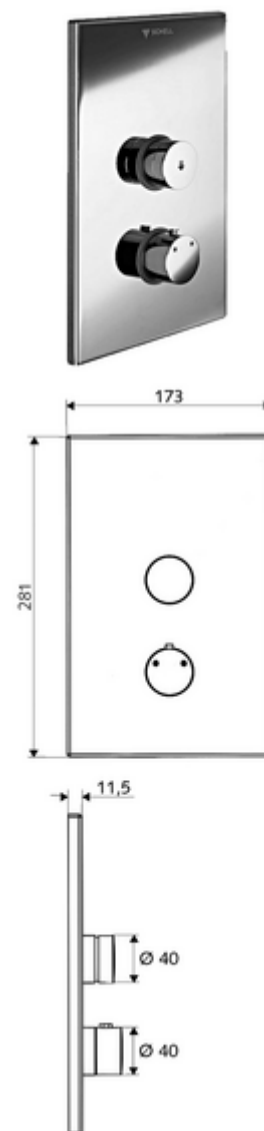

número de artículo: 01 809 28 99

Ducha empotrada LINUS D-SC-T

Agua mezclada, termostato ThermoProtect

Para Masterbox empotrada WBD-SC-T. Activación manual con proceso de cierre automático.

Volumen de suministro

- Placa frontal
  - Botón temporizado SC-V con casquillo de pulsación
  - Botón de accionamiento para termostato con casquillo de pulsación, posibilidad de bloquear la temperatura a 38 °C
- Bastidor de montaje
- Material de instalación

Datos técnicos

- Material: Funcionamiento Latón, Placa frontal Acero inoxidable
- Acabado: Funcionamiento Cromo, Placa frontal Acero inoxidable cepillado
- Medidas del panel frontal: B 173 mm x A 281 mm x P 11,5 mm

Datos de suministro

- Peso: 1,96 kg/Unidad
- Unidades de embalaje: 1

Artículos relacionados necesarios

Masterbox empotrada WBD-SC-T

Artículo No.: 01 800 00 99

Artículos relacionados recomendados

Mando termostática EasyGrip

Artículo No.: 29 192 06 99

Cabezal de ducha COMFORT Flex

Artículo No.: 01 821 06 99 o

Cabezal de ducha aireador reductor

Artículo No.: 01 814 06 99 o

Codo de conexión de pared PURIS

Artículo No.: 06 469 06 99 o

Codo de conexión de pared

Artículo No.: 06 463 06 99 o

Para la desinfección térmica manual

Válvula solenoide para desinfección térmica

Artículo No.: 01 875 00 99

Interruptor de llave para desinfección térmica

Artículo No.: 01 538 00 99

Transformador empotrado 12 VDC, 100 - 240 VAC, 50 - 60 Hz

Artículo No.: 01 566 00 99 o

Transformador 12 VDC, 100 - 240 VAC, 50 - 60 Hz

Artículo No.: 01 490 00 99 o

Caja de conexiones eléctricas 12 VDC, 100 - 240 VAC, 50 - 60 Hz

Artículo No.: 01 537 00 99 o

En caso de instalación demasiado profunda de la Masterbox

Juego de extensión D-SC-T 25 mm

Artículo No.: 01 859 06 99 o

Juego de extensión D-SC-T 50 mm

Artículo No.: 01 863 06 99 o