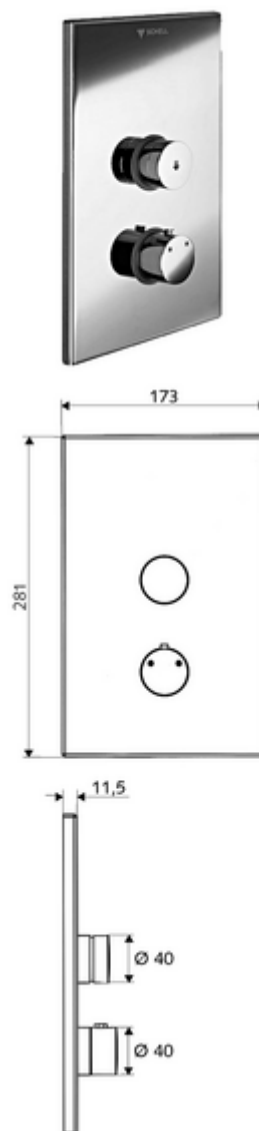

número de artículo: 01 809 28 99

Ducha empotrada LINUS D-SC-T

Agua mezclada, termostato ThermoProtect

Para Masterbox empotrada WBD-SC-T. Activación manual con proceso de cierre automático.

Volumen de suministro

- Placa frontal
  - Botón temporizado SC-V con casquillo de pulsación
  - Botón de accionamiento para termostato con casquillo de pulsación, posibilidad de bloquear la temperatura a 38 °C
- Bastidor de montaje
- Material de instalación

Datos técnicos

- Material: Funcionamiento Latón, Placa frontal Acero inoxidable
- Acabado: Funcionamiento Cromo, Placa frontal Acero inoxidable cepillado
- Medidas del panel frontal: B 173 mm x A 281 mm x P 11,5 mm

Datos de suministro

- Peso: 1,96 kg/Unidad
- Unidades de embalaje: 1

Artículos relacionados necesarios

Masterbox empotrada WBD-SC-T

Artículo No.: 01 800 00 99

Artículos relacionados recomendados

Mando termostática EasyGrip

Artículo No.: 29 192 06 99

Cabezal de ducha COMFORT Flex

Artículo No.: 01 821 06 99 o

Cabezal de ducha aireador reductor

Artículo No.: 01 814 06 99 o

Codo de conexión de pared PURIS

Artículo No.: 06 469 06 99 o

Codo de conexión de pared

Artículo No.: 06 463 06 99 o

Para la desinfección térmica manual

Válvula solenoide para desinfección térmica

Artículo No.: 01 875 00 99

Interruptor de llave para desinfección térmica

Artículo No.: 01 538 00 99

Transformador empotrado 12 VDC, 100 - 240 VAC, 50 - 60 Hz

Artículo No.: 01 566 00 99 o

Transformador 12 VDC, 100 - 240 VAC, 50 - 60 Hz

Artículo No.: 01 490 00 99 o

Caja de conexiones eléctricas 12 VDC, 100 - 240 VAC, 50 - 60 Hz

Artículo No.: 01 537 00 99 o

En caso de instalación demasiado profunda de la Masterbox

Juego de extensión D-SC-T 25 mm

Artículo No.: 01 859 06 99 o

Juego de extensión D-SC-T 50 mm

Artículo No.: 01 863 06 99 o