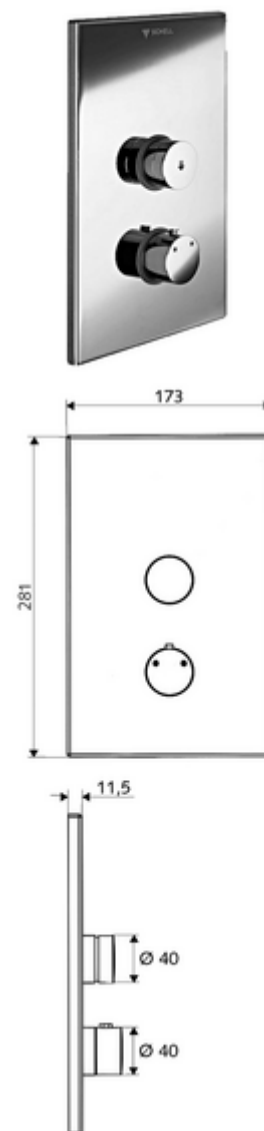

número de artículo: 01 809 28 99

Ducha empotrada LINUS D-SC-T

Agua mezclada, termostato ThermoProtect

Para Masterbox empotrada WBD-SC-T. Activación manual con proceso de cierre automático.

Volumen de suministro

- Placa frontal
  - Botón temporizado SC-V con casquillo de pulsación
  - Botón de accionamiento para termostato con casquillo de pulsación, posibilidad de bloquear la temperatura a 38 °C
- Bastidor de montaje
- Material de instalación

Datos técnicos

- Material: Funcionamiento Latón, Placa frontal Acero inoxidable
- Acabado: Funcionamiento Cromo, Placa frontal Acero inoxidable cepillado
- Medidas del panel frontal: B 173 mm x A 281 mm x P 11,5 mm

Datos de suministro

- Peso: 1,96 kg/Unidad
- Unidades de embalaje: 1

Artículos relacionados necesarios

Masterbox empotrada WBD-SC-T

Artículo No.: 01 800 00 99

Artículos relacionados recomendados

Cabezal de ducha COMFORT Flex	Artículo No.: 29 192 06 99
	Artículo No.: 01 821 06 99 o
	Artículo No.: 01 814 06 99 o
	Artículo No.: 06 469 06 99 o
	Artículo No.: 06 463 06 99 o
Codo de conexión de pared	
<u>Para la desinfección térmica manual</u>	
Válvula solenoide para desinfección térmica	Artículo No.: 01 875 00 99
Interruptor de llave para desinfección térmica	Artículo No.: 01 538 00 99
Transformador empotrado 12 VDC, 100 - 240 VAC, 50 - 60 Hz	Artículo No.: 01 566 00 99 o
Transformador 12 VDC, 100 - 240 VAC, 50 - 60 Hz	Artículo No.: 01 490 00 99 o
Caja de conexiones eléctricas 12 VDC, 100 - 240 VAC, 50 - 60 Hz	Artículo No.: 01 537 00 99 o
<u>En caso de instalación demasiado profunda de la Masterbox</u>	
Juego de extensión D-SC-T 25 mm	Artículo No.: 01 859 06 99 o
Juego de extensión D-SC-T 50 mm	Artículo No.: 01 863 06 99 o