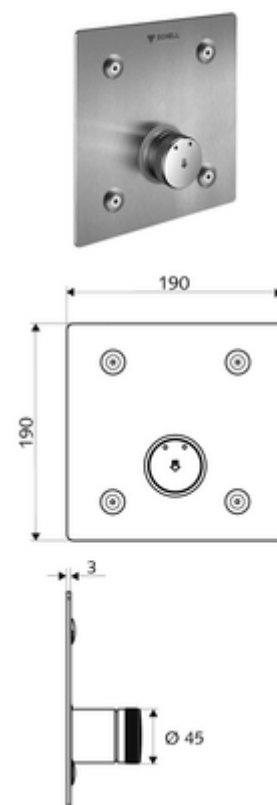

número de artículo: 01 902 28 99

Ducha empotrada LINUS BASIC D-SC-M Agua mezclada

Para Masterbox empotrada WBD-SC-M. Activación manual con proceso de cierre automático.

Volumen de suministro

- Placa frontal
 - Botón temporizado SC-M con casquillo de pulsación
- Material de instalación

Datos técnicos

- Material: Funcionamiento Latón, Placa frontal Acero inoxidable
- Acabado: Funcionamiento Cromo, Placa frontal Acero inoxidable cepillado
- Medidas del panel frontal: B 190 mm x A 190 mm x P 3 mm

Datos de suministro

- Peso: 1,40 kg/Unidad
- Unidades de embalaje: 1

Artículos relacionados necesarios

Masterbox empotrada WBD-SC-M

Artículo No.: 01 867 00 99

Artículos relacionados recomendados

Cabezal de ducha COMFORT Flex