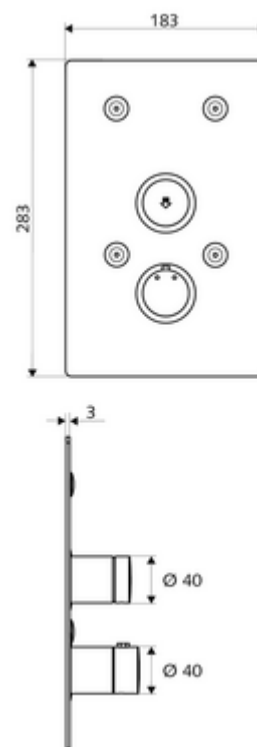

Datos de suministro

- Peso: 1,78 kg/Unidad
- Unidades de embalaje: 1

Artículos relacionados necesarios

Masterbox empotrada WBD-SC-T   Artículo No.: 01 800 00 99

Artículos relacionados recomendados

Cabezal de ducha COMFORT Flex   Artículo No.: 29 192 06 99
Artículo No.: 01 821 06 99 o
Artículo No.: 01 814 06 99 o
Artículo No.: 06 469 06 99 o
Artículo No.: 06 463 06 99 o

Codo de conexión de pared

Para la desinfección térmica manual

Válvula solenoide para desinfección térmica   Artículo No.: 01 875 00 99
Interruptor de llave para desinfección térmica   Artículo No.: 01 538 00 99
Transformador empotrado 12 VDC, 100 - 240 VAC, 50 - 60 Hz   Artículo No.: 01 566 00 99 o
Transformador 12 VDC, 100 - 240 VAC, 50 - 60 Hz   Artículo No.: 01 490 00 99 o
Caja de conexiones eléctricas 12 VDC, 100 - 240 VAC, 50 - 60 Hz   Artículo No.: 01 537 00 99 o

En caso de instalación demasiado profunda de la Masterbox

Juego de extensión D-SC-T 25 mm   Artículo No.: 01 859 06 99 o
Juego de extensión D-SC-T 50 mm   Artículo No.: 01 863 06 99 o