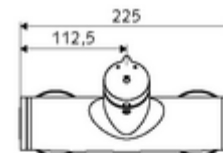

número de artículo: 01 616 06 99

Grifería de ducha adosada VITUS VD-SC-M / u Agua mezclada

Activación manual con proceso de cierre automático. Ajuste sencillo del tiempo de descarga. Conexión de ducha inferior

Volumen de suministro

- Mezclador de ducha a la vista con autocierre
  - Cartucho temporizado SC II con limitador de agua caliente
  - 2 válvulas antirretorno (EN 1717: EB)
  - Botón temporizado SC-M
  - Válvula para realizar la desinfección térmica manual (de acuerdo a DVGW W 551)
- 2 conexiones en S y embellecedores (de profundidad ajustable)

Datos técnicos

- duración: 5 - 30 s ajustable
- Temperatura de funcionamiento máx.: 70 °C (80 °C para desinfección térmica)
- Conexión: 2x DN 15 G 1/2 RE
- Salida: DN 15 G 1/2 RE (abajo)
- Material: Carcasa Latón de acuerdo a la normativa de agua potable alemana
- Acabado: Cromo
- Certificados: PA-IX 38241/IB, Belgaqua
- Clase de ruido: I
- Clase de caudal: B

Datos de suministro

- Peso: 3,80 kg/Unidad
- Unidades de embalaje: 1

Artículos relacionados recomendados

Conjunto de conexión en S con válvula de cierre
Kit de ducha 900
Kit de ducha 680
Limitador de caudal LEED
Limitador de caudal BREEAM

Artículo No.: 23 775 00 99
Artículo No.: 29 207 06 99 o
Artículo No.: 29 208 06 99 o
Artículo No.: 29 239 00 99 o
Artículo No.: 29 240 00 99 o