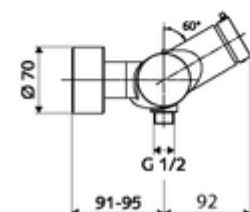

número de artículo: 01 616 06 99

Grifería de ducha adosada VITUS VD-SC-M / u Agua mezclada

Activación manual con proceso de cierre automático. Ajuste sencillo del tiempo de descarga. Conexión de ducha inferior

Volumen de suministro

- Mezclador de ducha a la vista con autocierre
  - Cartucho temporizado SC II con limitador de agua caliente
  - 2 válvulas antirretorno (EN 1717: EB)
  - Botón temporizado SC-M
  - Válvula para realizar la desinfección térmica manual (de acuerdo a DVGW W 551)
- 2 conexiones en S y embellecedores (de profundidad ajustable)

Datos técnicos

- duración: 5 - 30 s ajustable
- Temperatura de funcionamiento máx.: 70 °C (80 °C para desinfección térmica)
- Conexión: 2x DN 15 G 1/2 RE
- Salida: DN 15 G 1/2 RE (abajo)
- Material: Carcasa Latón de acuerdo a la normativa de agua potable alemana
- Acabado: Cromo
- Certificados: PA-IX 38241/IB, Belgaqua
- Clase de ruido: I
- Clase de caudal: B

Datos de suministro

- Peso: 3,80 kg/Unidad
- Unidades de embalaje: 1

Artículos relacionados recomendados

Conjunto de conexión en S con válvula de cierre
Kit de ducha 900
Kit de ducha 680
Limitador de caudal LEED
Limitador de caudal BREEAM

Artículo No.: 23 775 00 99
Artículo No.: 29 207 06 99 o
Artículo No.: 29 208 06 99 o
Artículo No.: 29 239 00 99 o
Artículo No.: 29 240 00 99 o