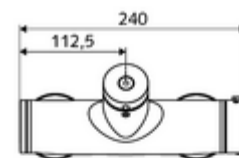

número de artículo: 01 615 06 99

Grifería de ducha adosada VITUS VD-SC-T / u Agua mezclada, termostato ThermoProtect

Activación manual con proceso de cierre automático. Ajuste sencillo del tiempo de descarga. Conexión de ducha inferior

Volumen de suministro

- Mezclador de ducha a la vista con autocierre
  - Botón temporizado SC
  - 2 válvulas antirretorno (EN 1717: EB)
  - Cartucho temporizado SC II
  - Válvula para realizar la desinfección térmica manual (de acuerdo a DVGW W 551)
  - ThermoProtect termostato según EN 1111, posibilidad de bloquear la temperatura a 38 °C, protección antiescaldamiento en caso de fallo del suministro de agua fría
- 2 conexiones en S y embellecedores (de profundidad ajustable)

Datos técnicos

- duración: 5 - 30 s ajustable
- Temperatura de funcionamiento máx.: 70 °C (80 °C para desinfección térmica)
- Conexión: 2x DN 15 G 1/2 RE
- Salida: DN 15 G 1/2 RE (abajo)
- Material: Carcasa Latón de acuerdo a la normativa de agua potable alemana
- Acabado: Cromo
- Certificados: PA-IX 28574/IB, DVGW, Belgaqua
- Clase de ruido: I
- Clase de caudal: B

Datos de suministro

- Peso: 4,04 kg/Unidad
- Unidades de embalaje: 1

Artículos relacionados recomendados

Conjunto de conexión en S con válvula de cierre
Kit de ducha 900
Kit de ducha 680
Limitador de caudal LEED
Limitador de caudal BREEAM

Artículo No.: 23 775 00 99
Artículo No.: 29 207 06 99 o
Artículo No.: 29 208 06 99 o
Artículo No.: 29 239 00 99 o
Artículo No.: 29 240 00 99 o