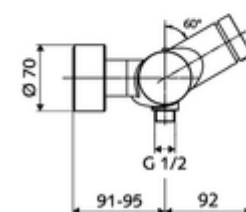

número de artículo: 01 615 06 99

Grifería de ducha adosada VITUS VD-SC-T / u Agua mezclada, termostato ThermoProtect

Activación manual con proceso de cierre automático. Ajuste sencillo del tiempo de descarga. Conexión de ducha inferior

Volumen de suministro

- Mezclador de ducha a la vista con autocierre
  - Botón temporizado SC
  - 2 válvulas antirretorno (EN 1717: EB)
  - Cartucho temporizado SC II
  - Válvula para realizar la desinfección térmica manual (de acuerdo a DVGW W 551)
  - ThermoProtect termostato según EN 1111, posibilidad de bloquear la temperatura a 38 °C, protección antiescaldamiento en caso de fallo del suministro de agua fría
- 2 conexiones en S y embellecedores (de profundidad ajustable)

Datos técnicos

- duración: 5 - 30 s ajustable
- Temperatura de funcionamiento máx.: 70 °C (80 °C para desinfección térmica)
- Conexión: 2x DN 15 G 1/2 RE
- Salida: DN 15 G 1/2 RE (abajo)
- Material: Carcasa Latón de acuerdo a la normativa de agua potable alemana
- Acabado: Cromo
- Certificados: PA-IX 28574/IB, DVGW, Belgaqua
- Clase de ruido: I
- Clase de caudal: B

Datos de suministro

- Peso: 4,04 kg/Unidad
- Unidades de embalaje: 1

Artículos relacionados recomendados

Conjunto de conexión en S con válvula de cierre
Kit de ducha 900
Kit de ducha 680
Limitador de caudal LEED
Limitador de caudal BREEAM

Artículo No.: 23 775 00 99
Artículo No.: 29 207 06 99 o
Artículo No.: 29 208 06 99 o
Artículo No.: 29 239 00 99 o
Artículo No.: 29 240 00 99 o