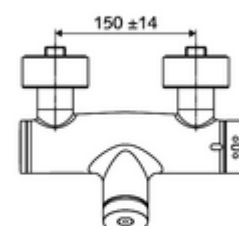

Volumen de suministro

- Mezclador de ducha a la vista con autocierre
 - Botón temporizado SC
 - 2 válvulas antirretorno (EN 1717: EB)
 - Cartucho temporizado SC II
 - Válvula para realizar la desinfección térmica manual (de acuerdo a DVGW W 551)
 - ThermoProtect termostato según EN 1111, posibilidad de bloquear la temperatura a 38 °C, protección antiescaldamiento en caso de fallo del suministro de agua fría
- 2 conexiones en S y embellecedores (de profundidad ajustable)

Datos técnicos

- duración: 5 - 30 s ajustable
- Temperatura de funcionamiento máx.: 70 °C (80 °C para desinfección térmica)
- Conexión: 2x DN 15 G 1/2 RE
- Salida: DN 15 G 1/2 RE (abajo)
- Material: Carcasa Latón de acuerdo a la normativa de agua potable alemana
- Acabado: Cromo
- Certificados: PA-IX 28574/IB, DVGW, Belgaqua
- Clase de ruido: I
- Clase de caudal: B

Datos de suministro

- Peso: 4,04 kg/Unidad
- Unidades de embalaje: 1

Artículos relacionados recomendados

Conjunto de conexión en S con válvula de cierre
 Kit de ducha 900
 Kit de ducha 680
 Limitador de caudal LEED
 Limitador de caudal BREEAM