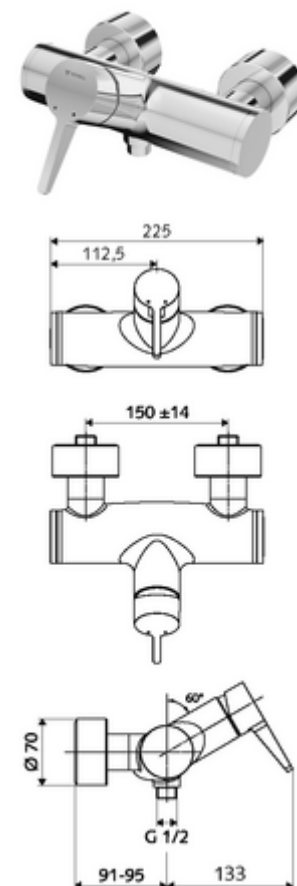

número de artículo: 01 613 06 99

Grifería de ducha adosada VITUS VD-EH-M / u Agua mezclada

Accionamiento manual abierto/cerrado. Conexión de ducha inferior

Volumen de suministro

- Mezclador monomando de ducha adosado
  - Mezclador monomando
  - Cartucho cerámico mezclador monomando con agua caliente y limitación de caudal
- 2 válvulas antirretorno (EN 1717: EB)
- 2 conexiones en S y embellecedores (de profundidad ajustable)

Datos técnicos

- Temperatura de funcionamiento máx.: 70 °C (80 °C para desinfección térmica)
- Conexión: 2x DN 15 G 1/2 RE
- Salida: DN 15 G 1/2 RE (abajo)
- Material: Carcasa Latón de acuerdo a la normativa de agua potable alemana
- Acabado: Cromo
- Certificados: PA-IX 38242/IB, Belgaqua
- Clase de ruido: I
- Clase de caudal: B

Datos de suministro

- Peso: 3,99 kg/Unidad
- Unidades de embalaje: 1

Artículos relacionados recomendados

Conjunto de conexión en S con válvula de cierre
Kit de ducha 900
Kit de ducha 680
Limitador de caudal LEED
Limitador de caudal BREEAM

Artículo No.: 23 775 00 99
Artículo No.: 29 207 06 99 o
Artículo No.: 29 208 06 99 o
Artículo No.: 29 239 00 99 o
Artículo No.: 29 240 00 99 o