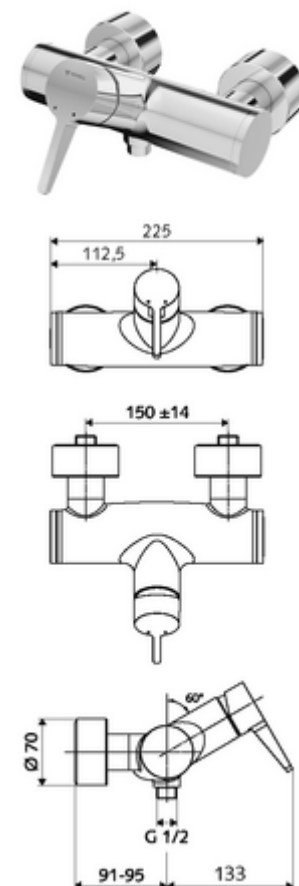

número de artículo: 01 613 06 99

Grifería de ducha adosada VITUS VD-EH-M / u Agua mezclada

Accionamiento manual abierto/cerrado. Conexión de ducha inferior

Volumen de suministro

- Mezclador monomando de ducha adosado
  - Mezclador monomando
  - Cartucho cerámico mezclador monomando con agua caliente y limitación de caudal
- 2 válvulas antirretorno (EN 1717: EB)
- 2 conexiones en S y embellecedores (de profundidad ajustable)

Datos técnicos

- Temperatura de funcionamiento máx.: 70 °C (80 °C para desinfección térmica)
- Conexión: 2x DN 15 G 1/2 RE
- Salida: DN 15 G 1/2 RE (abajo)
- Material: Carcasa Latón de acuerdo a la normativa de agua potable alemana
- Acabado: Cromo
- Certificados: PA-IX 38242/IB, Belgaqua
- Clase de ruido: I
- Clase de caudal: B

Datos de suministro

- Peso: 3,99 kg/Unidad
- Unidades de embalaje: 1

Artículos relacionados recomendados

Kit de ducha 900	Artículo No.: 23 775 00 99	
Kit de ducha 680	Artículo No.: 29 207 06 99	o
Limitador de caudal LEED	Artículo No.: 29 208 06 99	o
Limitador de caudal BREEAM	Artículo No.: 29 239 00 99	o
	Artículo No.: 29 240 00 99	o