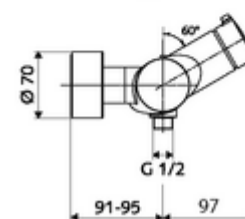

número de artículo: 01 612 06 99

Grifería de ducha adosada VITUS VD- abierta/cerrada-T / u Agua mezclada, termostato ThermoProtect

Accionamiento manual abierto/cerrado. Conexión de ducha inferior

Volumen de suministro

- Mezclador de ducha adosado on/ off
  - Cartucho cerámico abierto / cerrado
  - 2 válvulas antirretorno (EN 1717: EB)
  - Botón de accionamiento on/off
  - ThermoProtect termostato según EN 1111, posibilidad de bloquear la temperatura a 38 °C, protección antiescaldamiento en caso de fallo del suministro de agua fría
- 2 conexiones en S y embellecedores (de profundidad ajustable)

Datos técnicos

- Temperatura de funcionamiento máx.: 70 °C (80 °C para desinfección térmica)
- Conexión: 2x DN 15 G 1/2 RE
- Salida: DN 15 G 1/2 RE (abajo)
- Material: Carcasa Latón de acuerdo a la normativa de agua potable alemana
- Acabado: Cromo
- Certificados: PA-IX 38240/IB, Belgaqua
- Clase de ruido: I
- Clase de caudal: B

Datos de suministro

- Peso: 4,21 kg/Unidad
- Unidades de embalaje: 1

Artículos relacionados recomendados

Conjunto de conexión en S con válvula de cierre
Kit de ducha 900
Kit de ducha 680
Limitador de caudal LEED
Limitador de caudal BREEAM

Artículo No.: 23 775 00 99
Artículo No.: 29 207 06 99 o
Artículo No.: 29 208 06 99 o
Artículo No.: 29 239 00 99 o
Artículo No.: 29 240 00 99 o