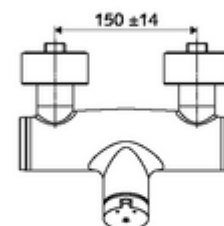

número de artículo: 01 611 06 99

Grifería de ducha adosada VITUS VD-SC-M / u Agua mezclada

Activación manual con proceso de cierre automático. Ajuste sencillo del tiempo de descarga. Conexión de ducha inferior

Volumen de suministro

- Mezclador de ducha a la vista con autocierre
  - Cartucho temporizado SC II con limitador de agua caliente
  - 2 válvulas antirretorno (EN 1717: EB)
  - Botón temporizado SC-M
- 2 conexiones en S y embellecedores (de profundidad ajustable)

Datos técnicos

- duración: 5 - 30 s ajustable
- Temperatura de funcionamiento máx.: 70 °C (80 °C para desinfección térmica)
- Conexión: 2x DN 15 G 1/2 RE
- Salida: DN 15 G 1/2 RE (abajo)
- Material: Carcasa Latón de acuerdo a la normativa de agua potable alemana
- Acabado: Cromo
- Certificados: PA-IX 38241/IB, Belgaqua
- Clase de ruido: I
- Clase de caudal: B

Datos de suministro

- Peso: 3,76 kg/Unidad
- Unidades de embalaje: 1

Artículos relacionados recomendados

Conjunto de conexión en S con válvula de cierre
Kit de ducha 900
Kit de ducha 680
Limitador de caudal LEED
Limitador de caudal BREEAM

Artículo No.: 23 775 00 99
Artículo No.: 29 207 06 99 o
Artículo No.: 29 208 06 99 o
Artículo No.: 29 239 00 99 o
Artículo No.: 29 240 00 99 o