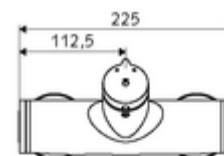

número de artículo: 01 611 06 99

Grifería de ducha adosada VITUS VD-SC-M / u Agua mezclada

Activación manual con proceso de cierre automático. Ajuste sencillo del tiempo de descarga. Conexión de ducha inferior

Volumen de suministro

- Mezclador de ducha a la vista con autocierre
  - Cartucho temporizado SC II con limitador de agua caliente
  - 2 válvulas antirretorno (EN 1717: EB)
  - Botón temporizado SC-M
- 2 conexiones en S y embellecedores (de profundidad ajustable)

Datos técnicos

- duración: 5 - 30 s ajustable
- Temperatura de funcionamiento máx.: 70 °C (80 °C para desinfección térmica)
- Conexión: 2x DN 15 G 1/2 RE
- Salida: DN 15 G 1/2 RE (abajo)
- Material: Carcasa Latón de acuerdo a la normativa de agua potable alemana
- Acabado: Cromo
- Certificados: PA-IX 38241/IB, Belgaqua
- Clase de ruido: I
- Clase de caudal: B

Datos de suministro

- Peso: 3,76 kg/Unidad
- Unidades de embalaje: 1

Artículos relacionados recomendados

Conjunto de conexión en S con válvula de cierre
Kit de ducha 900
Kit de ducha 680
Limitador de caudal LEED
Limitador de caudal BREEAM

Artículo No.: 23 775 00 99
Artículo No.: 29 207 06 99 o
Artículo No.: 29 208 06 99 o
Artículo No.: 29 239 00 99 o
Artículo No.: 29 240 00 99 o