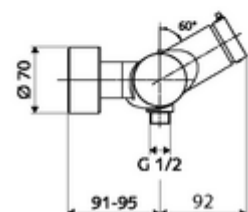

número de artículo: 01 611 06 99

Grifería de ducha adosada VITUS VD-SC-M / u Agua mezclada

Activación manual con proceso de cierre automático. Ajuste sencillo del tiempo de descarga. Conexión de ducha inferior

Volumen de suministro

- Mezclador de ducha a la vista con autocierre
  - Cartucho temporizado SC II con limitador de agua caliente
  - 2 válvulas antirretorno (EN 1717: EB)
  - Botón temporizado SC-M
- 2 conexiones en S y embellecedores (de profundidad ajustable)

Datos técnicos

- duración: 5 - 30 s ajustable
- Temperatura de funcionamiento máx.: 70 °C (80 °C para desinfección térmica)
- Conexión: 2x DN 15 G 1/2 RE
- Salida: DN 15 G 1/2 RE (abajo)
- Material: Carcasa Latón de acuerdo a la normativa de agua potable alemana
- Acabado: Cromo
- Certificados: PA-IX 38241/IB, Belgaqua
- Clase de ruido: I
- Clase de caudal: B

Datos de suministro

- Peso: 3,76 kg/Unidad
- Unidades de embalaje: 1

Artículos relacionados recomendados

Conjunto de conexión en S con válvula de cierre
Kit de ducha 900
Kit de ducha 680
Limitador de caudal LEED
Limitador de caudal BREEAM

Artículo No.: 23 775 00 99
Artículo No.: 29 207 06 99 o
Artículo No.: 29 208 06 99 o
Artículo No.: 29 239 00 99 o
Artículo No.: 29 240 00 99 o