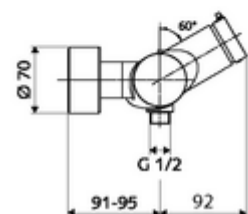

número de artículo: 01 611 06 99

Grifería de ducha adosada VITUS VD-SC-M / u Agua mezclada

Activación manual con proceso de cierre automático. Ajuste sencillo del tiempo de descarga. Conexión de ducha inferior

Volumen de suministro

- Mezclador de ducha a la vista con autocierre
  - Cartucho temporizado SC II con limitador de agua caliente
  - 2 válvulas antirretorno (EN 1717: EB)
  - Botón temporizado SC-M
- 2 conexiones en S y embellecedores (de profundidad ajustable)

Datos técnicos

- duración: 5 - 30 s ajustable
- Temperatura de funcionamiento máx.: 70 °C (80 °C para desinfección térmica)
- Conexión: 2x DN 15 G 1/2 RE
- Salida: DN 15 G 1/2 RE (abajo)
- Material: Carcasa Latón de acuerdo a la normativa de agua potable alemana
- Acabado: Cromo
- Certificados: PA-IX 38241/IB, Belgaqua
- Clase de ruido: I
- Clase de caudal: B

Datos de suministro

- Peso: 3,76 kg/Unidad
- Unidades de embalaje: 1

Artículos relacionados recomendados

Kit de ducha 900	Artículo No.: 23 775 00 99	
Kit de ducha 680	Artículo No.: 29 207 06 99	o
Limitador de caudal LEED	Artículo No.: 29 208 06 99	o
Limitador de caudal BREEAM	Artículo No.: 29 239 00 99	o
	Artículo No.: 29 240 00 99	o