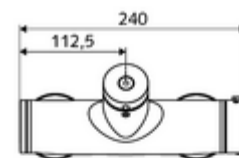

número de artículo: 01 610 06 99

Grifería de ducha adosada VITUS VD-SC-T / u Agua mezclada, termostato ThermoProtect

Activación manual con proceso de cierre automático. Ajuste sencillo del tiempo de descarga. Conexión de ducha inferior

Volumen de suministro

- Mezclador de ducha a la vista con autocierre
  - Botón temporizado SC
  - 2 válvulas antirretorno (EN 1717: EB)
  - Cartucho temporizado SC II
  - ThermoProtect termostato según EN 1111, posibilidad de bloquear la temperatura a 38 °C, protección antiescaldamiento en caso de fallo del suministro de agua fría
- 2 conexiones en S y embellecedores (de profundidad ajustable)

Datos técnicos

- duración: 5 - 30 s ajustable
- Temperatura de funcionamiento máx.: 70 °C (80 °C para desinfección térmica)
- Conexión: 2x DN 15 G 1/2 RE
- Salida: DN 15 G 1/2 RE (abajo)
- Material: Carcasa Latón de acuerdo a la normativa de agua potable alemana
- Acabado: Cromo
- Certificados: PA-IX 28574/IB, DVGW, Belgaqua
- Clase de ruido: I
- Clase de caudal: B

Datos de suministro

- Peso: 4,05 kg/Unidad
- Unidades de embalaje: 1

Artículos relacionados recomendados

Kit de ducha 900	Artículo No.: 23 775 00 99	
Kit de ducha 680	Artículo No.: 29 207 06 99	o
Limitador de caudal LEED	Artículo No.: 29 208 06 99	o
Limitador de caudal BREEAM	Artículo No.: 29 239 00 99	o
	Artículo No.: 29 240 00 99	o