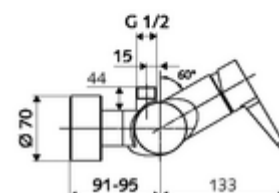

número de artículo: 01 608 06 99

Grifería de ducha adosada VITUS VD-EH-M / o Agua mezclada

Accionamiento manual abierto/cerrado. Conexión de ducha superior

Volumen de suministro

- Mezclador monomando de ducha adosado
  - Mezclador monomando
  - Válvula para realizar la desinfección térmica manual (de acuerdo a DVGW W 551)
  - Cartucho cerámico mezclador monomando con agua caliente y limitación de caudal
- 2 válvulas antirretorno (EN 1717: EB)
- 2 conexiones en S y embellecedores (de profundidad ajustable)

Datos técnicos

- Temperatura de funcionamiento máx.: 70 °C (80 °C para desinfección térmica)
- Conexión: 2x DN 15 G 1/2 RE
- Salida: DN 15 G 1/2 RE (arriba)
- Material: Carcasa Latón de acuerdo a la normativa de agua potable alemana
- Acabado: Cromo
- Certificados: PA-IX 38242/IB, Belgaqua
- Clase de ruido: I
- Clase de caudal: B

Datos de suministro

- Peso: 3,98 kg/Unidad
- Unidades de embalaje: 1

Artículos relacionados recomendados

Conjunto de conexión en S con válvula de cierre
Limitador de caudal LEED
Limitador de caudal BREEAM

Para conexión de cabezal de ducha empotrado

Codo de salida VITUS DN 15
Codo de salida VITUS DN 15
Cabezal de ducha COMFORT Flex
Cabezal de ducha aireador reductor

Para conexión de cabezal de ducha adosado

Conjunto de tuberías adosado VITUS
Cabezal de ducha adosado COMFORT

Artículo No.: 23 775 00 99
Artículo No.: 29 239 00 99 o
Artículo No.: 29 240 00 99 o

Artículo No.: 25 667 06 99 o
Artículo No.: 25 668 06 99 o
Artículo No.: 01 821 06 99 o
Artículo No.: 01 814 06 99 o

Artículo No.: 25 666 06 99
Artículo No.: 01 846 06 99