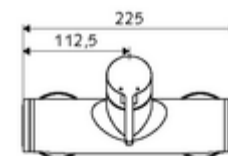

número de artículo: 01 608 06 99

Grifería de ducha adosada VITUS VD-EH-M / o Agua mezclada

Accionamiento manual abierto/cerrado. Conexión de ducha superior

Volumen de suministro

- Mezclador monomando de ducha adosado
  - Mezclador monomando
  - Válvula para realizar la desinfección térmica manual (de acuerdo a DVGW W 551)
  - Cartucho cerámico mezclador monomando con agua caliente y limitación de caudal
- 2 válvulas antirretorno (EN 1717: EB)
- 2 conexiones en S y embellecedores (de profundidad ajustable)

Datos técnicos

- Temperatura de funcionamiento máx.: 70 °C (80 °C para desinfección térmica)
- Conexión: 2x DN 15 G 1/2 RE
- Salida: DN 15 G 1/2 RE (arriba)
- Material: Carcasa Latón de acuerdo a la normativa de agua potable alemana
- Acabado: Cromo
- Certificados: PA-IX 38242/IB, Belgaqua
- Clase de ruido: I
- Clase de caudal: B

Datos de suministro

- Peso: 3,98 kg/Unidad
- Unidades de embalaje: 1

Artículos relacionados recomendados

Conjunto de conexión en S con válvula de cierre
Limitador de caudal LEED
Limitador de caudal BREEAM

Para conexión de cabezal de ducha empotrado

Codo de salida VITUS DN 15
Codo de salida VITUS DN 15
Cabezal de ducha COMFORT Flex
Cabezal de ducha aireador reductor

Para conexión de cabezal de ducha adosado

Conjunto de tuberías adosado VITUS
Cabezal de ducha adosado COMFORT

Artículo No.: 23 775 00 99
Artículo No.: 29 239 00 99 o
Artículo No.: 29 240 00 99 o

Artículo No.: 25 667 06 99 o
Artículo No.: 25 668 06 99 o
Artículo No.: 01 821 06 99 o
Artículo No.: 01 814 06 99 o

Artículo No.: 25 666 06 99
Artículo No.: 01 846 06 99