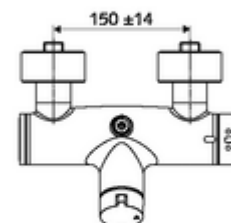

número de artículo: 01 607 06 99

Grifería de ducha adosada VITUS VD- abierta/cerrada-T / o Agua mezclada, termostato ThermoProtect

Accionamiento manual abierto/cerrado. Conexión de ducha superior

Volumen de suministro

- Mezclador de ducha adosado on/ off
  - Cartucho cerámico abierto / cerrado
  - 2 válvulas antirretorno (EN 1717: EB)
  - Botón de accionamiento on/off
  - Válvula para realizar la desinfección térmica manual (de acuerdo a DVGW W 551)
  - ThermoProtect termostato según EN 1111, posibilidad de bloquear la temperatura a 38 °C, protección antiescaldamiento en caso de fallo del suministro de agua fría
- 2 conexiones en S y embellecedores (de profundidad ajustable)

Datos técnicos

- Temperatura de funcionamiento máx.: 70 °C (80 °C para desinfección térmica)
- Conexión: 2x DN 15 G 1/2 RE
- Salida: DN 15 G 1/2 RE (arriba)
- Material: Carcasa Latón de acuerdo a la normativa de agua potable alemana
- Acabado: Cromo
- Certificados: PA-IX 38240/IB, Belgaqua
- Clase de ruido: I
- Clase de caudal: B

Datos de suministro

- Peso: 4,24 kg/Unidad
- Unidades de embalaje: 1

Artículos relacionados recomendados

Conjunto de conexión en S con válvula de cierre
Limitador de caudal LEED
Limitador de caudal BREEAM

Para conexión de cabezal de ducha empotrado

Codo de salida VITUS DN 15
Codo de salida VITUS DN 15
Cabezal de ducha COMFORT Flex
Cabezal de ducha aireador reductor

Para conexión de cabezal de ducha adosado

Conjunto de tuberías adosado VITUS
Cabezal de ducha adosado COMFORT

Artículo No.: 23 775 00 99
Artículo No.: 29 239 00 99 o
Artículo No.: 29 240 00 99 o

Artículo No.: 25 667 06 99 o
Artículo No.: 25 668 06 99 o
Artículo No.: 01 821 06 99 o
Artículo No.: 01 814 06 99 o

Artículo No.: 25 666 06 99
Artículo No.: 01 846 06 99