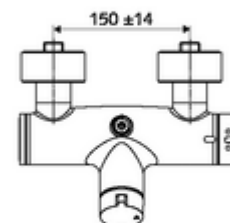

Datos técnicos

- Temperatura de funcionamiento máx.: 70 °C (80 °C para desinfección térmica)
- Conexión: 2x DN 15 G 1/2 RE
- Salida: DN 15 G 1/2 RE (arriba)
- Material: Carcasa Latón de acuerdo a la normativa de agua potable alemana
- Acabado: Cromo
- Certificados: PA-IX 38240/IB, Belgaqua
- Clase de ruido: I
- Clase de caudal: B

Datos de suministro

- Peso: 4,24 kg/Unidad
- Unidades de embalaje: 1

Artículos relacionados recomendados

Limitador de caudal LEED

Limitador de caudal BREEAM

Para conexión de cabezal de ducha empotrado

Cabezal de ducha COMFORT Flex