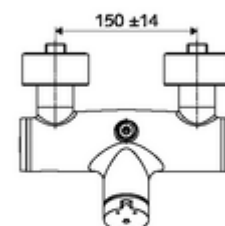

número de artículo: 01 606 06 99

Grifería de ducha adosada VITUS VD-SC-M / o Agua mezclada

Activación manual con proceso de cierre automático. Ajuste sencillo del tiempo de descarga. Conexión de ducha superior

Volumen de suministro

- Mezclador de ducha a la vista con autocierre
  - Cartucho temporizado SC II con limitador de agua caliente
  - 2 válvulas antirretorno (EN 1717: EB)
  - Botón temporizado SC-M
  - Válvula para realizar la desinfección térmica manual (de acuerdo a DVGW W 551)
- 2 conexiones en S y embellecedores (de profundidad ajustable)

Datos técnicos

- duración: 5 - 30 s ajustable
- Temperatura de funcionamiento máx.: 70 °C (80 °C para desinfección térmica)
- Conexión: 2x DN 15 G 1/2 RE
- Salida: DN 15 G 1/2 RE (arriba)
- Material: Carcasa Latón de acuerdo a la normativa de agua potable alemana
- Acabado: Cromo
- Certificados: PA-IX 38241/IB, Belgaqua
- Clase de ruido: I
- Clase de caudal: B

Datos de suministro

- Peso: 3,78 kg/Unidad
- Unidades de embalaje: 1

Artículos relacionados recomendados

Limitador de caudal LEED
Limitador de caudal BREEAM

Para conexión de cabezal de ducha empotrado

Cabezal de ducha COMFORT Flex

Para conexión de cabezal de ducha adosado

Conjunto de tuberías adosado VITUS
Cabezal de ducha adosado COMFORT

Artículo No.: 23 775 00 99
Artículo No.: 29 239 00 99 o
Artículo No.: 29 240 00 99 o

Artículo No.: 25 667 06 99 o
Artículo No.: 25 668 06 99 o
Artículo No.: 01 821 06 99 o
Artículo No.: 01 814 06 99 o

Artículo No.: 25 666 06 99
Artículo No.: 01 846 06 99