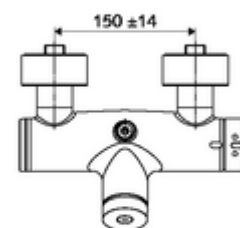

número de artículo: 01 605 06 99

Grifería de ducha adosada VITUS VD-SC-T / o Agua mezclada, termostato ThermoProtect

Activación manual con proceso de cierre automático. Ajuste sencillo del tiempo de descarga. Conexión de ducha superior

Volumen de suministro

- Mezclador de ducha a la vista con autocierre
  - Botón temporizado SC
  - 2 válvulas antirretorno (EN 1717: EB)
  - Cartucho temporizado SC II
  - Válvula para realizar la desinfección térmica manual (de acuerdo a DVGW W 551)
  - ThermoProtect termostato según EN 1111, posibilidad de bloquear la temperatura a 38 °C, protección antiescaldamiento en caso de fallo del suministro de agua fría
- 2 conexiones en S y embellecedores (de profundidad ajustable)

Datos técnicos

- duración: 5 - 30 s ajustable
- Temperatura de funcionamiento máx.: 70 °C (80 °C para desinfección térmica)
- Conexión: 2x DN 15 G 1/2 RE
- Salida: DN 15 G 1/2 RE (arriba)
- Material: Carcasa Latón de acuerdo a la normativa de agua potable alemana
- Acabado: Cromo
- Certificados: PA-IX 28574/IB, DVGW, Belgaqua
- Clase de ruido: I
- Clase de caudal: B

Datos de suministro

- Peso: 4,04 kg/Unidad
- Unidades de embalaje: 1

Artículos relacionados recomendados

Conjunto de conexión en S con válvula de cierre
Limitador de caudal LEED
Limitador de caudal BREEAM

Artículo No.: 23 775 00 99
Artículo No.: 29 239 00 99 o
Artículo No.: 29 240 00 99 o

Para conexión de cabezal de ducha empotrado

Codo de salida VITUS DN 15
Codo de salida VITUS DN 15
Cabezal de ducha COMFORT Flex
Cabezal de ducha aireador reductor

Artículo No.: 25 667 06 99 o
Artículo No.: 25 668 06 99 o
Artículo No.: 01 821 06 99 o
Artículo No.: 01 814 06 99 o

Para conexión de cabezal de ducha adosado

Conjunto de tuberías adosado VITUS
Cabezal de ducha adosado COMFORT

Artículo No.: 25 666 06 99
Artículo No.: 01 846 06 99