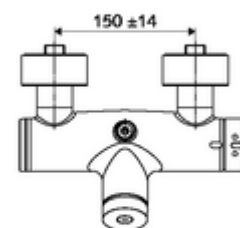

Volumen de suministro

- Mezclador de ducha a la vista con autocierre
 - Botón temporizado SC
 - 2 válvulas antirretorno (EN 1717: EB)
 - Cartucho temporizado SC II
 - Válvula para realizar la desinfección térmica manual (de acuerdo a DVGW W 551)
 - ThermoProtect termostato según EN 1111, posibilidad de bloquear la temperatura a 38 °C, protección antiescaldamiento en caso de fallo del suministro de agua fría
- 2 conexiones en S y embellecedores (de profundidad ajustable)

Datos técnicos

- duración: 5 - 30 s ajustable
- Temperatura de funcionamiento máx.: 70 °C (80 °C para desinfección térmica)
- Conexión: 2x DN 15 G 1/2 RE
- Salida: DN 15 G 1/2 RE (arriba)
- Material: Carcasa Latón de acuerdo a la normativa de agua potable alemana
- Acabado: Cromo
- Certificados: PA-IX 28574/IB, DVGW, Belgaqua
- Clase de ruido: I
- Clase de caudal: B

Datos de suministro

- Peso: 4,04 kg/Unidad
- Unidades de embalaje: 1

Artículos relacionados recomendados

Limitador de caudal LEED

Limitador de caudal BREEAM

Para conexión de cabezal de ducha empotrado

Cabezal de ducha COMFORT Flex