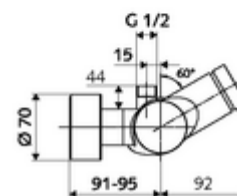

número de artículo: 01 605 06 99

Grifería de ducha adosada VITUS VD-SC-T / o Agua mezclada, termostato ThermoProtect

Activación manual con proceso de cierre automático. Ajuste sencillo del tiempo de descarga. Conexión de ducha superior

Volumen de suministro

- Mezclador de ducha a la vista con autocierre
  - Botón temporizado SC
  - 2 válvulas antirretorno (EN 1717: EB)
  - Cartucho temporizado SC II
  - Válvula para realizar la desinfección térmica manual (de acuerdo a DVGW W 551)
  - ThermoProtect termostato según EN 1111, posibilidad de bloquear la temperatura a 38 °C, protección antiescaldamiento en caso de fallo del suministro de agua fría
- 2 conexiones en S y embellecedores (de profundidad ajustable)

Datos técnicos

- duración: 5 - 30 s ajustable
- Temperatura de funcionamiento máx.: 70 °C (80 °C para desinfección térmica)
- Conexión: 2x DN 15 G 1/2 RE
- Salida: DN 15 G 1/2 RE (arriba)
- Material: Carcasa Latón de acuerdo a la normativa de agua potable alemana
- Acabado: Cromo
- Certificados: PA-IX 28574/IB, DVGW, Belgaqua
- Clase de ruido: I
- Clase de caudal: B

Datos de suministro

- Peso: 4,04 kg/Unidad
- Unidades de embalaje: 1

Artículos relacionados recomendados

Limitador de caudal LEED

Limitador de caudal BREEAM

Para conexión de cabezal de ducha empotrado

Cabezal de ducha COMFORT Flex

Para conexión de cabezal de ducha adosado

Conjunto de tuberías adosado VITUS

Cabezal de ducha adosado COMFORT

Artículo No.: 23 775 00 99

Artículo No.: 29 239 00 99 o

Artículo No.: 29 240 00 99 o

Artículo No.: 25 667 06 99 o

Artículo No.: 25 668 06 99 o

Artículo No.: 01 821 06 99 o

Artículo No.: 01 814 06 99 o

Artículo No.: 25 666 06 99

Artículo No.: 01 846 06 99