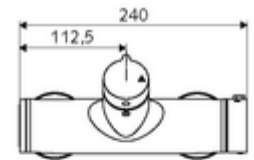

número de artículo: 01 602 06 99

Grifería de ducha adosada VITUS VD- abierta/cerrada-T / o Agua mezclada, termostato ThermoProtect

Accionamiento manual abierto/cerrado. Conexión de ducha superior

Volumen de suministro

- Mezclador de ducha adosado on/ off
  - Cartucho cerámico abierto / cerrado
  - 2 válvulas antirretorno (EN 1717: EB)
  - Botón de accionamiento on/off
  - ThermoProtect termostato según EN 1111, posibilidad de bloquear la temperatura a 38 °C, protección antiescaldamiento en caso de fallo del suministro de agua fría
- 2 conexiones en S y embellecedores (de profundidad ajustable)

Datos técnicos

- Temperatura de funcionamiento máx.: 70 °C (80 °C para desinfección térmica)
- Conexión: 2x DN 15 G 1/2 RE
- Salida: DN 15 G 1/2 RE (arriba)
- Material: Carcasa Latón de acuerdo a la normativa de agua potable alemana
- Acabado: Cromo
- Certificados: PA-IX 38240/IB, Belgaqua
- Clase de ruido: I
- Clase de caudal: B

Datos de suministro

- Peso: 4,18 kg/Unidad
- Unidades de embalaje: 1

Artículos relacionados recomendados

Conjunto de conexión en S con válvula de cierre
Limitador de caudal LEED
Limitador de caudal BREEAM

Para conexión de cabezal de ducha empotrado

Codo de salida VITUS DN 15
Codo de salida VITUS DN 15
Cabezal de ducha COMFORT Flex
Cabezal de ducha aireador reductor

Para conexión de cabezal de ducha adosado

Conjunto de tuberías adosado VITUS
Cabezal de ducha adosado COMFORT

Artículo No.: 23 775 00 99
Artículo No.: 29 239 00 99 o
Artículo No.: 29 240 00 99 o

Artículo No.: 25 667 06 99 o
Artículo No.: 25 668 06 99 o
Artículo No.: 01 821 06 99 o
Artículo No.: 01 814 06 99 o

Artículo No.: 25 666 06 99
Artículo No.: 01 846 06 99