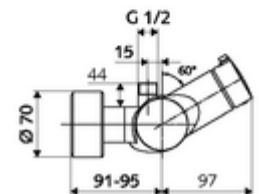

número de artículo: 01 602 06 99

Grifería de ducha adosada VITUS VD- abierta/cerrada-T / o Agua mezclada, termostato ThermoProtect

Accionamiento manual abierto/cerrado. Conexión de ducha superior

Volumen de suministro

- Mezclador de ducha adosado on/ off
  - Cartucho cerámico abierto / cerrado
  - 2 válvulas antirretorno (EN 1717: EB)
  - Botón de accionamiento on/off
  - ThermoProtect termostato según EN 1111, posibilidad de bloquear la temperatura a 38 °C, protección antiescaldamiento en caso de fallo del suministro de agua fría
- 2 conexiones en S y embellecedores (de profundidad ajustable)

Datos técnicos

- Temperatura de funcionamiento máx.: 70 °C (80 °C para desinfección térmica)
- Conexión: 2x DN 15 G 1/2 RE
- Salida: DN 15 G 1/2 RE (arriba)
- Material: Carcasa Latón de acuerdo a la normativa de agua potable alemana
- Acabado: Cromo
- Certificados: PA-IX 38240/IB, Belgaqua
- Clase de ruido: I
- Clase de caudal: B

Datos de suministro

- Peso: 4,18 kg/Unidad
- Unidades de embalaje: 1

Artículos relacionados recomendados

Conjunto de conexión en S con válvula de cierre
Limitador de caudal LEED
Limitador de caudal BREEAM

Para conexión de cabezal de ducha empotrado

Codo de salida VITUS DN 15
Codo de salida VITUS DN 15
Cabezal de ducha COMFORT Flex
Cabezal de ducha aireador reductor

Para conexión de cabezal de ducha adosado

Conjunto de tuberías adosado VITUS
Cabezal de ducha adosado COMFORT

Artículo No.: 23 775 00 99
Artículo No.: 29 239 00 99 o
Artículo No.: 29 240 00 99 o

Artículo No.: 25 667 06 99 o
Artículo No.: 25 668 06 99 o
Artículo No.: 01 821 06 99 o
Artículo No.: 01 814 06 99 o

Artículo No.: 25 666 06 99
Artículo No.: 01 846 06 99