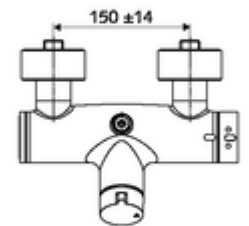

número de artículo: 01 602 06 99

Grifería de ducha adosada VITUS VD- abierta/cerrada-T / o Agua mezclada, termostato ThermoProtect

Accionamiento manual abierto/cerrado. Conexión de ducha superior

Volumen de suministro

- Mezclador de ducha adosado on/ off
  - Cartucho cerámico abierto / cerrado
  - 2 válvulas antirretorno (EN 1717: EB)
  - Botón de accionamiento on/off
  - ThermoProtect termostato según EN 1111, posibilidad de bloquear la temperatura a 38 °C, protección antiescaldamiento en caso de fallo del suministro de agua fría
- 2 conexiones en S y embellecedores (de profundidad ajustable)

Datos técnicos

- Temperatura de funcionamiento máx.: 70 °C (80 °C para desinfección térmica)
- Conexión: 2x DN 15 G 1/2 RE
- Salida: DN 15 G 1/2 RE (arriba)
- Material: Carcasa Latón de acuerdo a la normativa de agua potable alemana
- Acabado: Cromo
- Certificados: PA-IX 38240/IB, Belgaqua
- Clase de ruido: I
- Clase de caudal: B

Datos de suministro

- Peso: 4,18 kg/Unidad
- Unidades de embalaje: 1

Artículos relacionados recomendados

Conjunto de conexión en S con válvula de cierre
Limitador de caudal LEED
Limitador de caudal BREEAM

Para conexión de cabezal de ducha empotrado

Codo de salida VITUS DN 15
Codo de salida VITUS DN 15
Cabezal de ducha COMFORT Flex
Cabezal de ducha aireador reductor

Para conexión de cabezal de ducha adosado

Conjunto de tuberías adosado VITUS
Cabezal de ducha adosado COMFORT

Artículo No.: 23 775 00 99
Artículo No.: 29 239 00 99 o
Artículo No.: 29 240 00 99 o

Artículo No.: 25 667 06 99 o
Artículo No.: 25 668 06 99 o
Artículo No.: 01 821 06 99 o
Artículo No.: 01 814 06 99 o

Artículo No.: 25 666 06 99
Artículo No.: 01 846 06 99