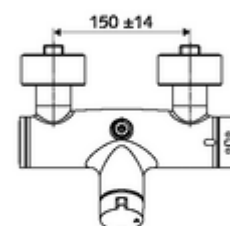

número de artículo: 01 602 06 99

Grifería de ducha adosada VITUS VD-abierta/cerrada-T / o Agua mezclada, termostato ThermoProtect

Accionamiento manual abierto/cerrado. Conexión de ducha superior

Volumen de suministro

- Mezclador de ducha adosado on/ off
  - Cartucho cerámico abierto / cerrado
  - 2 válvulas antirretorno (EN 1717: EB)
  - Botón de accionamiento on/off
  - ThermoProtect termostato según EN 1111, posibilidad de bloquear la temperatura a 38 °C, protección antiescaldamiento en caso de fallo del suministro de agua fría
- 2 conexiones en S y embellecedores (de profundidad ajustable)

Datos técnicos

- Temperatura de funcionamiento máx.: 70 °C (80 °C para desinfección térmica)
- Conexión: 2x DN 15 G 1/2 RE
- Salida: DN 15 G 1/2 RE (arriba)
- Material: Carcasa Latón de acuerdo a la normativa de agua potable alemana
- Acabado: Cromo
- Certificados: PA-IX 38240/IB, Belgaqua
- Clase de ruido: I
- Clase de caudal: B

Datos de suministro

- Peso: 4,18 kg/Unidad
- Unidades de embalaje: 1

Artículos relacionados recomendados

Conjunto de conexión en S con válvula de cierre
Limitador de caudal LEED
Limitador de caudal BREEAM

Para conexión de cabezal de ducha empotrado

Codo de salida VITUS DN 15
Codo de salida VITUS DN 15
Cabezal de ducha COMFORT Flex
Cabezal de ducha aireador reductor

Para conexión de cabezal de ducha adosado

Conjunto de tuberías adosado VITUS
Cabezal de ducha adosado COMFORT

Artículo No.: 23 775 00 99
Artículo No.: 29 239 00 99 o
Artículo No.: 29 240 00 99 o

Artículo No.: 25 667 06 99 o
Artículo No.: 25 668 06 99 o
Artículo No.: 01 821 06 99 o
Artículo No.: 01 814 06 99 o

Artículo No.: 25 666 06 99
Artículo No.: 01 846 06 99