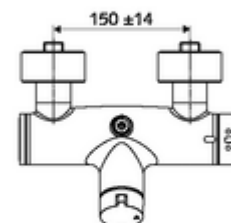

- Mezclador de ducha adosado on/ off
 - Cartucho cerámico abierto / cerrado
 - 2 válvulas antirretorno (EN 1717: EB)
 - Botón de accionamiento on/off
 - ThermoProtect termostato según EN 1111, posibilidad de bloquear la temperatura a 38 °C, protección antiescaldamiento en caso de fallo del suministro de agua fría
- 2 conexiones en S y embellecedores (de profundidad ajustable)

Datos técnicos

- Temperatura de funcionamiento máx.: 70 °C (80 °C para desinfección térmica)
- Conexión: 2x DN 15 G 1/2 RE
- Salida: DN 15 G 1/2 RE (arriba)
- Material: Carcasa Latón de acuerdo a la normativa de agua potable alemana
- Acabado: Cromo
- Certificados: PA-IX 38240/IB, Belgaqua
- Clase de ruido: I
- Clase de caudal: B

Datos de suministro

- Peso: 4,18 kg/Unidad
- Unidades de embalaje: 1

Artículos relacionados recomendados

Limitador de caudal LEED

Limitador de caudal BREEAM

Para conexión de cabezal de ducha empotrado

Cabezal de ducha COMFORT Flex