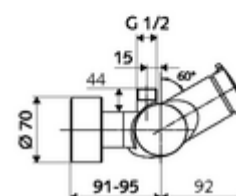

número de artículo: 01 601 06 99

Grifería de ducha adosada VITUS VD-SC-M / o Agua mezclada

Activación manual con proceso de cierre automático. Ajuste sencillo del tiempo de descarga. Conexión de ducha superior

Volumen de suministro

- Mezclador de ducha a la vista con autocierre
  - Cartucho temporizado SC II con limitador de agua caliente
  - 2 válvulas antirretorno (EN 1717: EB)
  - Botón temporizado SC-M
- 2 conexiones en S y embellecedores (de profundidad ajustable)

Datos técnicos

- duración: 5 - 30 s ajustable
- Temperatura de funcionamiento máx.: 70 °C (80 °C para desinfección térmica)
- Conexión: 2x DN 15 G 1/2 RE
- Salida: DN 15 G 1/2 RE (arriba)
- Material: Carcasa Latón de acuerdo a la normativa de agua potable alemana
- Acabado: Cromo
- Certificados: PA-IX 38241/IB, Belgaqua
- Clase de ruido: I
- Clase de caudal: B

Datos de suministro

- Peso: 3,75 kg/Unidad
- Unidades de embalaje: 1

Artículos relacionados recomendados

Conjunto de conexión en S con válvula de cierre
Limitador de caudal LEED
Limitador de caudal BREEAM

Artículo No.: 23 775 00 99
Artículo No.: 29 239 00 99 o
Artículo No.: 29 240 00 99 o

Para conexión de cabezal de ducha empotrado

Codo de salida VITUS DN 15
Codo de salida VITUS DN 15
Cabezal de ducha COMFORT Flex
Cabezal de ducha aireador reductor

Artículo No.: 25 667 06 99 o
Artículo No.: 25 668 06 99 o
Artículo No.: 01 821 06 99 o
Artículo No.: 01 814 06 99 o

Para conexión de cabezal de ducha adosado

Conjunto de tuberías adosado VITUS
Cabezal de ducha adosado COMFORT

Artículo No.: 25 666 06 99
Artículo No.: 01 846 06 99