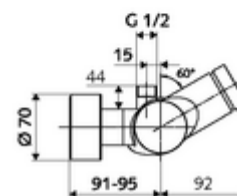

número de artículo: 01 600 06 99

Grifería de ducha adosada VITUS VD-SC-T / o Agua mezclada, termostato ThermoProtect

Activación manual con proceso de cierre automático. Ajuste sencillo del tiempo de descarga. Conexión de ducha superior

Volumen de suministro

- Mezclador de ducha a la vista con autocierre
  - Botón temporizado SC
  - 2 válvulas antirretorno (EN 1717: EB)
  - Cartucho temporizado SC II
  - ThermoProtect termostato según EN 1111, posibilidad de bloquear la temperatura a 38 °C, protección antiescaldamiento en caso de fallo del suministro de agua fría
- 2 conexiones en S y embellecedores (de profundidad ajustable)

Datos técnicos

- duración: 5 - 30 s ajustable
- Temperatura de funcionamiento máx.: 70 °C (80 °C para desinfección térmica)
- Conexión: 2x DN 15 G 1/2 RE
- Salida: DN 15 G 1/2 RE (arriba)
- Material: Carcasa Latón de acuerdo a la normativa de agua potable alemana
- Acabado: Cromo
- Certificados: PA-IX 28574/IB, DVGW, Belgaqua
- Clase de ruido: I
- Clase de caudal: B

Datos de suministro

- Peso: 4,02 kg/Unidad
- Unidades de embalaje: 1

Artículos relacionados recomendados

Conjunto de conexión en S con válvula de cierre
Limitador de caudal LEED
Limitador de caudal BREEAM

Artículo No.: 23 775 00 99
Artículo No.: 29 239 00 99 o
Artículo No.: 29 240 00 99 o

Para conexión de cabezal de ducha empotrado

Codo de salida VITUS DN 15
Codo de salida VITUS DN 15
Cabezal de ducha COMFORT Flex
Cabezal de ducha aireador reductor

Artículo No.: 25 667 06 99 o
Artículo No.: 25 668 06 99 o
Artículo No.: 01 821 06 99 o
Artículo No.: 01 814 06 99 o

Para conexión de cabezal de ducha adosado

Conjunto de tuberías adosado VITUS
Cabezal de ducha adosado COMFORT

Artículo No.: 25 666 06 99
Artículo No.: 01 846 06 99