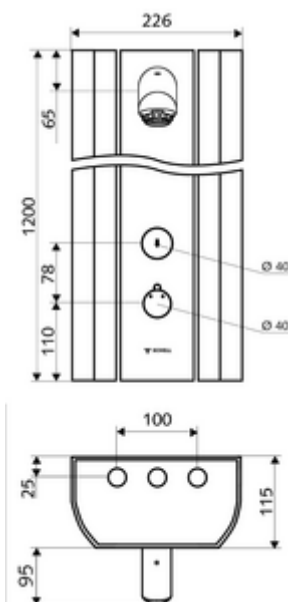

## Panel de ducha LINUS DP-SC-T Agua mezclada, termostato ThermoProtect

De resistente perfil de aluminio extruido con superficie anodizada de alta calidad. Activación manual con proceso de cierre automático. Fácil de instalar y mantener gracias al frontal abatible. Adecuado para conexiones desde detrás o para conexiones para montaje en pared desde arriba. Electro-válvula para la desinfección térmica integrada u opcional.

### Volumen de suministro

- Panel de ducha temporizado y adosado
  - ThermoProtect termostato según EN 1111, protección contra quemaduras en caso de fallo del suministro de agua fría
  - Botón temporizado SC
  - 2 válvulas antirretorno (EN 1717: EB)
  - Cartucho temporizado SC II
  - Botón de accionamiento para termostato con casquillo de pulsación, posibilidad de bloquear la temperatura a 38 °C
  - 2 prefiltros
  - Electroválvula de 12 V para la realización de desinfección térmica con interruptor (sin SWS, de acuerdo a DVGW W 551)
- Accesorios de conexión con válvula(s) de aislamiento
- Material de instalación para el montaje mural

### Datos técnicos

- duración: 5 - 30 s ajustable (20 s Ajustado de fábrica)
- S\_Durchfluss: máx. 9 l/min independiente de la presión
- Presión del caudal: 1,0 - 5,0 bar
- Temperatura de funcionamiento máx.: 70 °C brevemente
- Conexión: 2x DN 15 G 1/2 RE
- Material: Funcionamiento Latón, Cabezal de ducha Latón de acuerdo a la normativa de agua potable alemana, Carcasa Aluminio, Trayectoria del agua Latón resistente a la descincificación de acuerdo a la normativa de agua potable alemana
- Acabado: Funcionamiento Cromo, Cabezal de ducha Cromo, Carcasa Aluminio cepillado, anodizado
- Dimensiones: B 226 mm x A 1200 mm x P 115 mm
- Certificados: Belgaqua