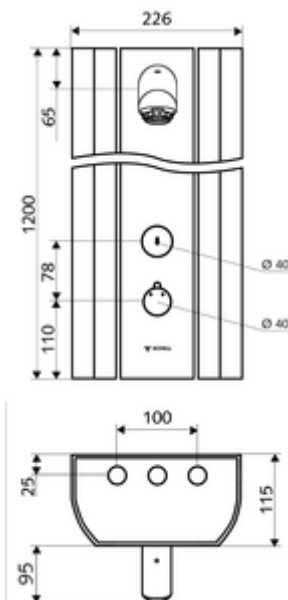

Volumen de suministro

- Panel de ducha temporizado y adosado
  - ThermoProtect termostato según EN 1111, protección contra quemaduras en caso de fallo del suministro de agua fría
  - Botón temporizado SC
  - 2 válvulas antirretorno (EN 1717: EB)
  - Cartucho temporizado SC II
  - Botón de accionamiento para termostato con casquillo de pulsación, posibilidad de bloquear la temperatura a 38 °C
  - 2 prefiltros
  - Electroválvula de 12 V para la realización de desinfección térmica con interruptor (sin SWS, de acuerdo a DVGW W 551)
- Accesorios de conexión con válvula(s) de aislamiento
- Material de instalación para el montaje mural

Datos técnicos

- duración: 5 - 30 s ajustable (20 s Ajustado de fábrica)
- Caudal: máx. 9 l/min independiente de la presión
- Presión del caudal: 1,0 - 5,0 bar
- Temperatura de funcionamiento máx.: 70 °C brevemente
- Conexión: 2x DN 15 G 1/2 RE
- Material: Funcionamiento Latón, Cabezal de ducha Latón de acuerdo a la normativa de agua potable alemana, Carcasa Aluminio, Trayectoria del agua Latón resistente a la descincificación de acuerdo a la normativa de agua potable alemana
- Acabado: Funcionamiento Cromo, Cabezal de ducha Cromo, Carcasa Aluminio cepillado, anodizado
- Dimensiones: B 226 mm x A 1200 mm x P 115 mm
- Certificados: Belgaqua

Datos de suministro

- Peso: 14,90 kg/Unidad
- Unidades de embalaje: 1

Artículos relacionados necesarios

Interruptor de llave para desinfección térmica	Artículo No.: 01 538 00 99
Transformador empotrado 12 VDC, 100 - 240 VAC, 50 - 60 Hz	Artículo No.: 01 566 00 99 o
Transformador 12 VDC, 100 - 240 VAC, 50 - 60 Hz	Artículo No.: 01 490 00 99 o
Caja de conexiones eléctricas 12 VDC, 100 - 240 VAC, 50 - 60 Hz	Artículo No.: 01 537 00 99 o