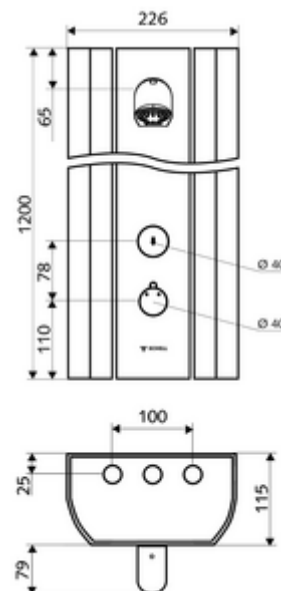

Datos técnicos

- duración: 5 - 30 s ajustable (20 s Ajustado de fábrica)
- Caudal: máx. 9 l/min independiente de la presión
- Presión del caudal: 1,0 - 5,0 bar
- Temperatura de funcionamiento máx.: 70 °C brevemente
- Conexión: 2x DN 15 G 1/2 RE
- Material: Funcionamiento Latón, Cabezal de ducha Latón de acuerdo a la normativa de agua potable alemana, Carcasa Aluminio, Trayectoria del agua Latón resistente a la descincificación de acuerdo a la normativa de agua potable alemana
- Acabado: Funcionamiento Cromo, Cabezal de ducha Cromo, Carcasa Aluminio cepillado, anodizado
- Dimensiones: B 226 mm x A 1200 mm x P 115 mm
- Certificados: Belgaqua

Datos de suministro

- Peso: 15,42 kg/Unidad
- Unidades de embalaje: 1

Artículos relacionados necesarios

Interruptor de llave para desinfección térmica	Artículo No.: 01 538 00 99
Transformador empotrado 12 VDC, 100 - 240 VAC, 50 - 60 Hz	Artículo No.: 01 566 00 99 o
Transformador 12 VDC, 100 - 240 VAC, 50 - 60 Hz	Artículo No.: 01 490 00 99 o
Caja de conexiones eléctricas 12 VDC, 100 - 240 VAC, 50 - 60 Hz	Artículo No.: 01 537 00 99 o