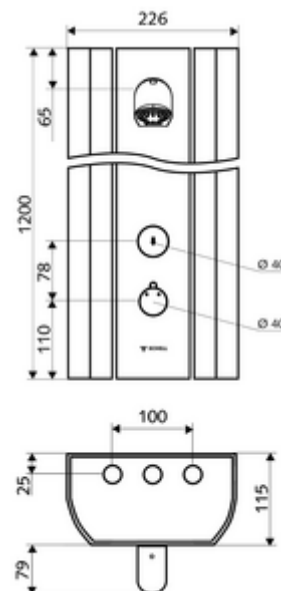

Adecuado para conexiones desde detrás o para conexiones para montaje en pared desde arriba.

Volumen de suministro

- Panel de ducha temporizado y adosado
  - ThermoProtect termostato según EN 1111, protección contra quemaduras en caso de fallo del suministro de agua fría
  - Botón temporizado SC
  - 2 válvulas antirretorno (EN 1717: EB)
  - Cartucho temporizado SC II
  - Botón de accionamiento para termostato con casquillo de pulsación, posibilidad de bloquear la temperatura a 38 °C
  - 2 prefiltros
- COMFORT Cabezal de ducha flexible, ángulo de inclinación ajustable 12 - 32 °, antivandálico, con chorro suave y rociador antical
- Accesorios de conexión con válvula(s) de aislamiento
- Material de instalación para el montaje mural

Datos técnicos

- duración: 5 - 30 s ajustable (20 s Ajustado de fábrica)
- Caudal: máx. 9 l/min independiente de la presión
- Presión del caudal: 1,0 - 5,0 bar
- Temperatura de funcionamiento máx.: 70 °C brevemente
- Conexión: 2x DN 15 G 1/2 RE
- Material: Funcionamiento Latón, Cabezal de ducha Latón de acuerdo a la normativa de agua potable alemana, Carcasa Aluminio, Trayectoria del agua Latón resistente a la descincificación de acuerdo a la normativa de agua potable alemana
- Acabado: Funcionamiento Cromo, Cabezal de ducha Cromo, Carcasa Aluminio cepillado, anodizado
- Dimensiones: B 226 mm x A 1200 mm x P 115 mm
- Certificados: Belgaqua

Datos de suministro

- Peso: 13,74 kg/Unidad
- Unidades de embalaje: 1

Artículos relacionados recomendados

Jabonera para panel de ducha LINUS

Artículo No.: 00 809 08 99

Artículo No.: 29 192 06 99

Válvula de muestreo COMFORT Flex

Artículo No.: 01 823 00 99

Para conexión adosada desde arriba

Juego de tubería para conexión panel de ducha 500 mm

Artículo No.: 08 481 06 99 o

Juego de tubería para conexión panel de ducha 1000 mm

Artículo No.: 08 482 06 99 o

Cubierta de conexiones para panel de ducha LINUS 150 - 450 mm

Artículo No.: 00 839 08 99 o