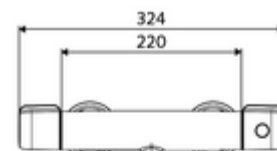

número de artículo: 02 185 06 99

Grifería de ducha adosada MODUS MD-T Agua mezclada, termostato ThermoProtect

Accionamiento manual abierto/cerrado.

Volumen de suministro

- Mezclador de ducha adosado on/ off
  - Cartucho cerámico abierto / cerrado
  - Botón de accionamiento on/off
  - IsoBody carcasa
  - ThermoProtect termostato según EN 1111, posibilidad de bloquear la temperatura a 38 °C, protección antiescaldamiento en caso de fallo del suministro de agua fría
- 2 válvulas antirretorno (EN 1717: EB)
- 2 conexiones en S y embellecedores (de profundidad ajustable)

Datos técnicos

- Temperatura de funcionamiento máx.: 65 °C (para desinfección térmica 80 °C máx. 10 min./día)
- Conexión: 2x DN 15 G 1/2 RE
- Salida: DN 15 G 1/2 RE (abajo)
- Max. Auslauftemperatur: 38 - 43 °C ajustable
- Material: Carcasa Latón de acuerdo a la normativa de agua potable alemana
- Acabado: Cromo
- Certificados: PA-IX 38399/IS, DVGW, Belgaqua
- Clase de ruido: I
- Clase de caudal: S

Datos de suministro

- Peso: 2,10 kg/Unidad
- Unidades de embalaje: 1

Artículos relacionados recomendados

Kit de ducha 900	Artículo No.: 29 207 06 99	o
Kit de ducha 680	Artículo No.: 29 208 06 99	o
Limitador de caudal LEED	Artículo No.: 29 239 00 99	o
Limitador de caudal BREEAM	Artículo No.: 29 240 00 99	o

una noticia

- Sonderwerkzeug 29 242 00 99 notwendig für Thermostat-Wartungsarbeiten.
- Geräuschklasse I nur in Verbindung mit Handbrause mit Geräuschklasse I und Durchflussklasse bis S.