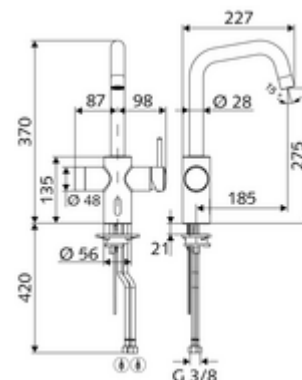

número de artículo: 00 242 06 99

Grifería electrónica de cocina GRANDIS E HD-M - Agua mezclada a alta presión

Descarga antiestancamiento, con temperatura mezclada de acuerdo al accionamiento sin contacto, independientemente de la posición de la palanca única.

Volumen de suministro

- Grifería de cocina con sensor de infrarrojos
 - Cartucho cerámico con limitador de agua caliente
 - Salida orientable con rango de giro ajustable
 - Regulador de caudal
 - Mezclador monomando
 - Sensor electrónico de infrarrojos, programable
 - Electroválvula 6 V con prefiltro
 - 2 Flexos de conexión flexibles G 3/8 RI x 450 mm, con válvula antirretorno (DIN EN 1717: EB) y prefiltro
- Compartimento para baterías 6 V, clase de protección IP 65
- 4x baterías alcalinas AA 1,5 V

Datos técnicos

- Diámetro del agujero para instalar el grifo: 35 - 37 mm
- Opciones de configuración a través de SWS/SSC
 - Programación mediante reflejo de corto alcance (desconectada/conectada)
 - Máx. tiempo de descarga (1 - 600 s)
 - Descarga antiestancamiento (apagada / 5 - 600 s, cada 1 - 240 h tras la última descarga / cada 1 - 240 h)
 - Modo de ahorro de energía (apagado / 1 - 254 h tras la última utilización)
- Opciones de configuración manual
 - Máx. tiempo de descarga (4 - 240 s, 12 niveles de programa)
 - Descarga antiestancamiento (apagada / tras la última descarga / intervalo fijo)
- S_Durchfluss: máx. 10 l/min (desbloqueo manual)
- S_Durchfluss: máx. 8,5 l/min (desbloqueo electrónico)
- Presión del caudal: 1,0 - 5,0 bar
- Presión máx. En reposo: 8 bar
- Temperatura de funcionamiento máx.: 70 °C (80 °C para desinfección térmica)
- Conexión: 2x G 3/8 RI
- Material: Carcasa Latón de acuerdo a la normativa de agua potable alemana
- Acabado: Cromo
- Certificados: P-IX 29861/IO, WRAS
- Clase de ruido: I
- Clase de caudal: O

Llave de escuadra con función reguladora COMFORT Artículo No.: 05 430 06 99
con filtro