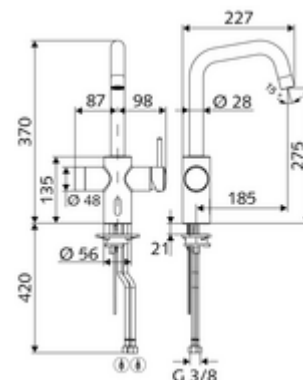

Datos técnicos

- Diámetro del agujero para instalar el grifo: 35 - 37 mm
- Opciones de configuración a través de SWS/SSC
  - Programación mediante reflejo de corto alcance (desconectada/conectada)
  - Máx. tiempo de descarga (1 - 600 s)
  - Descarga antiestancamiento (apagada / 5 - 600 s, cada 1 - 240 h tras la última descarga / cada 1 - 240 h)
  - Modo de ahorro de energía (apagado / 1 - 254 h tras la última utilización)
- Opciones de configuración manual
  - Máx. tiempo de descarga (4 - 240 s, 12 niveles de programa)
  - Descarga antiestancamiento (apagada / tras la última descarga / intervalo fijo)
- S_Durchfluss: máx. 10 l/min (desbloqueo manual)
- S_Durchfluss: máx. 8,5 l/min (desbloqueo electrónico)
- Presión del caudal: 1,0 - 5,0 bar
- Presión máx. En reposo: 8 bar
- Temperatura de funcionamiento máx.: 70 °C (80 °C para desinfección térmica)
- Conexión: 2x G 3/8 RI
- Material: Carcasa Latón de acuerdo a la normativa de agua potable alemana
- Acabado: Cromo
- Certificados: P-IX 29861/IO, WRAS
- Clase de ruido: I
- Clase de caudal: O

Datos de suministro

- Peso: 3,76 kg/Unidad
- Unidades de embalaje: 1

Artículos relacionados recomendados

Módulo SSC Bluetooth®
Cable prolongación 1,5 m
Cable prolongación 3 m

Artículo No.: 00 916 00 99
Artículo No.: 51 010 00 99 o
Artículo No.: 51 023 00 99 o