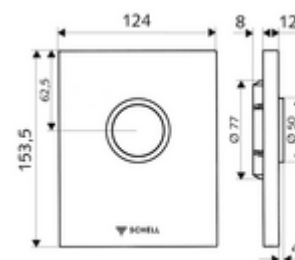

número de artículo: 02 801 28 99

Escudo pulsador de urinario EDITION Diseño antivandálico

Para fluxores de urinario empotrados SCHELL COMPACT II.

Volumen de suministro

- Escudo pulsador de diseño
  - Botón de accionamiento
- Cartucho temporizado con prefiltro
- Bastidor de montaje
- Material de instalación

Datos técnicos

- Caudal ajustable: 1,0 - 6,0 l
- Material: Funcionamiento Fundición de zinc a presión, Placa frontal Acero inoxidable
- Acabado: Funcionamiento Cromo, Placa frontal Acero inoxidable cepillado
- Medidas del panel frontal: B 120 mm x A 150 mm x P 12 mm

Datos de suministro

- Peso: 0,60 kg/Unidad
- Unidades de embalaje: 1