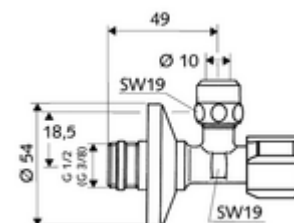

## Llave de escuadra con función reguladora COMFORT con filtro

Con maneta COMFORT. Para la protección de griferías de alta gama, p. ej., griferías con control electrónico. Según DIN 3227.

### Volumen de suministro

- Llave de escuadra
  - Maneta COMFORT
  - Filtro (tamaño de la malla: 250 µm)
  - Varilla pulsador larga
  - ASAG easy (Rosca de conexión autosellante)
- Racor de compresión cónico de latón resistente a la tracción y con compensación de longitud
- Embellecedor pulsador Ø 54 mm

### Datos técnicos

- Material: Latón de acuerdo a la normativa de agua potable alemana
- Acabado: Cromo
- Conexión: DN 15 G 1/2 RE con ASAG easy
- Salida: DN 10 G 3/8 RE
- Certificados: P-IX 198/IA, ACS
- Clase de ruido: I
- Clase de caudal: A